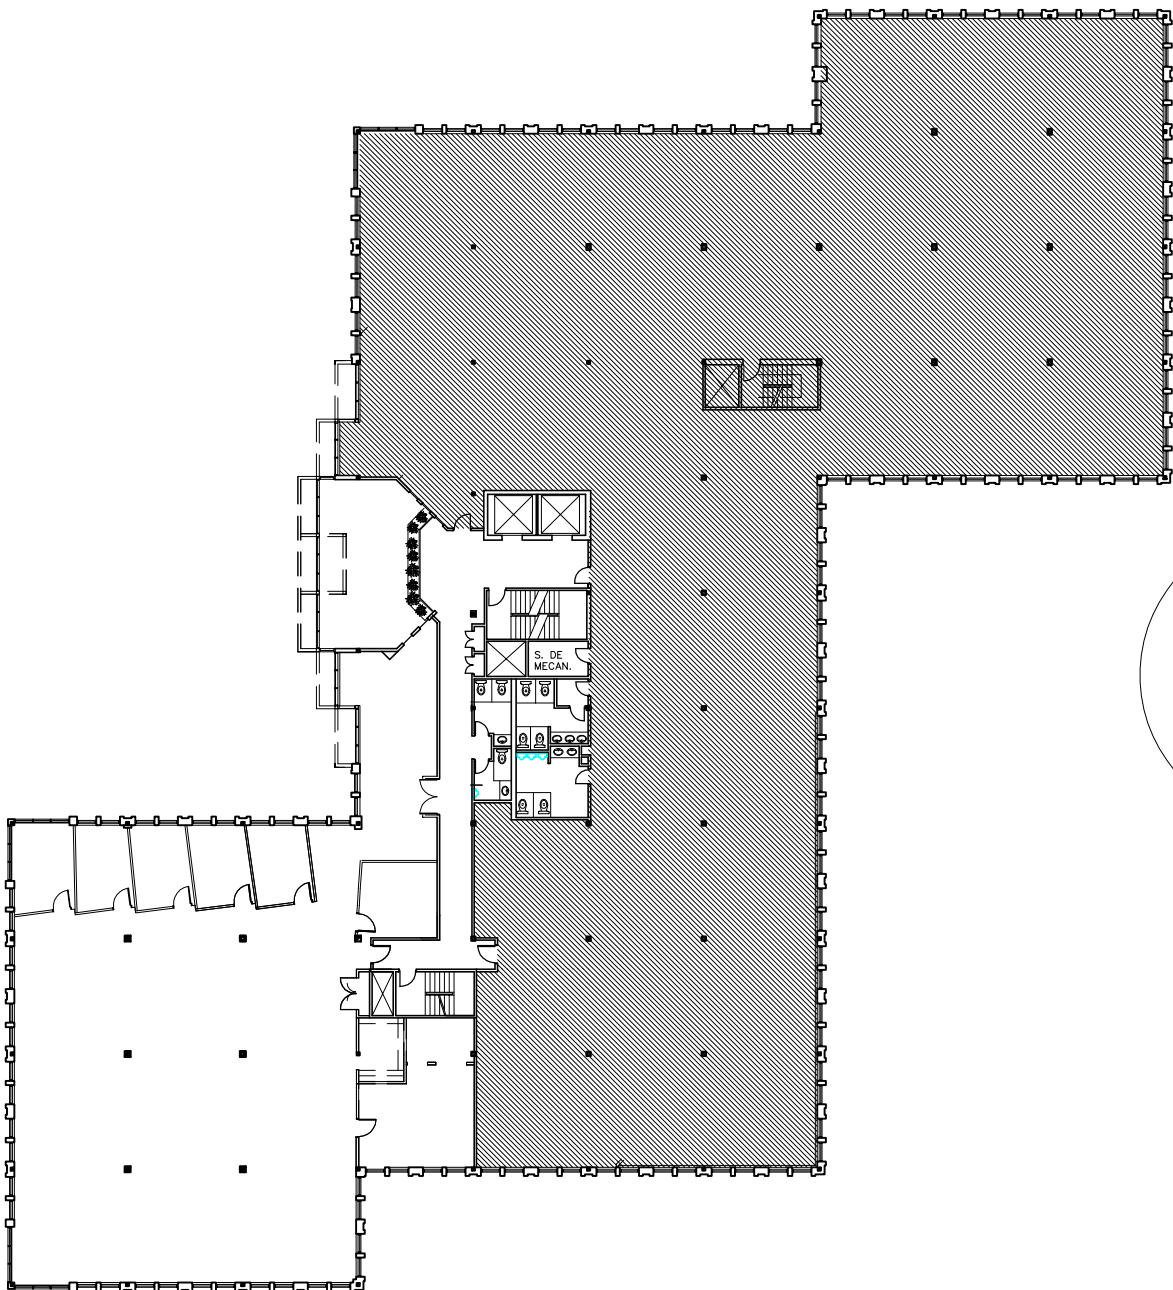

*

6 602.59P.I.CA

SUITE
201

6 602.59SQ.FT

TEL QU'EXISTANT / AS BUILT PLAN

7 405 TRANS-CANADA

VILLE ST. LAURENT

REDBOURNE