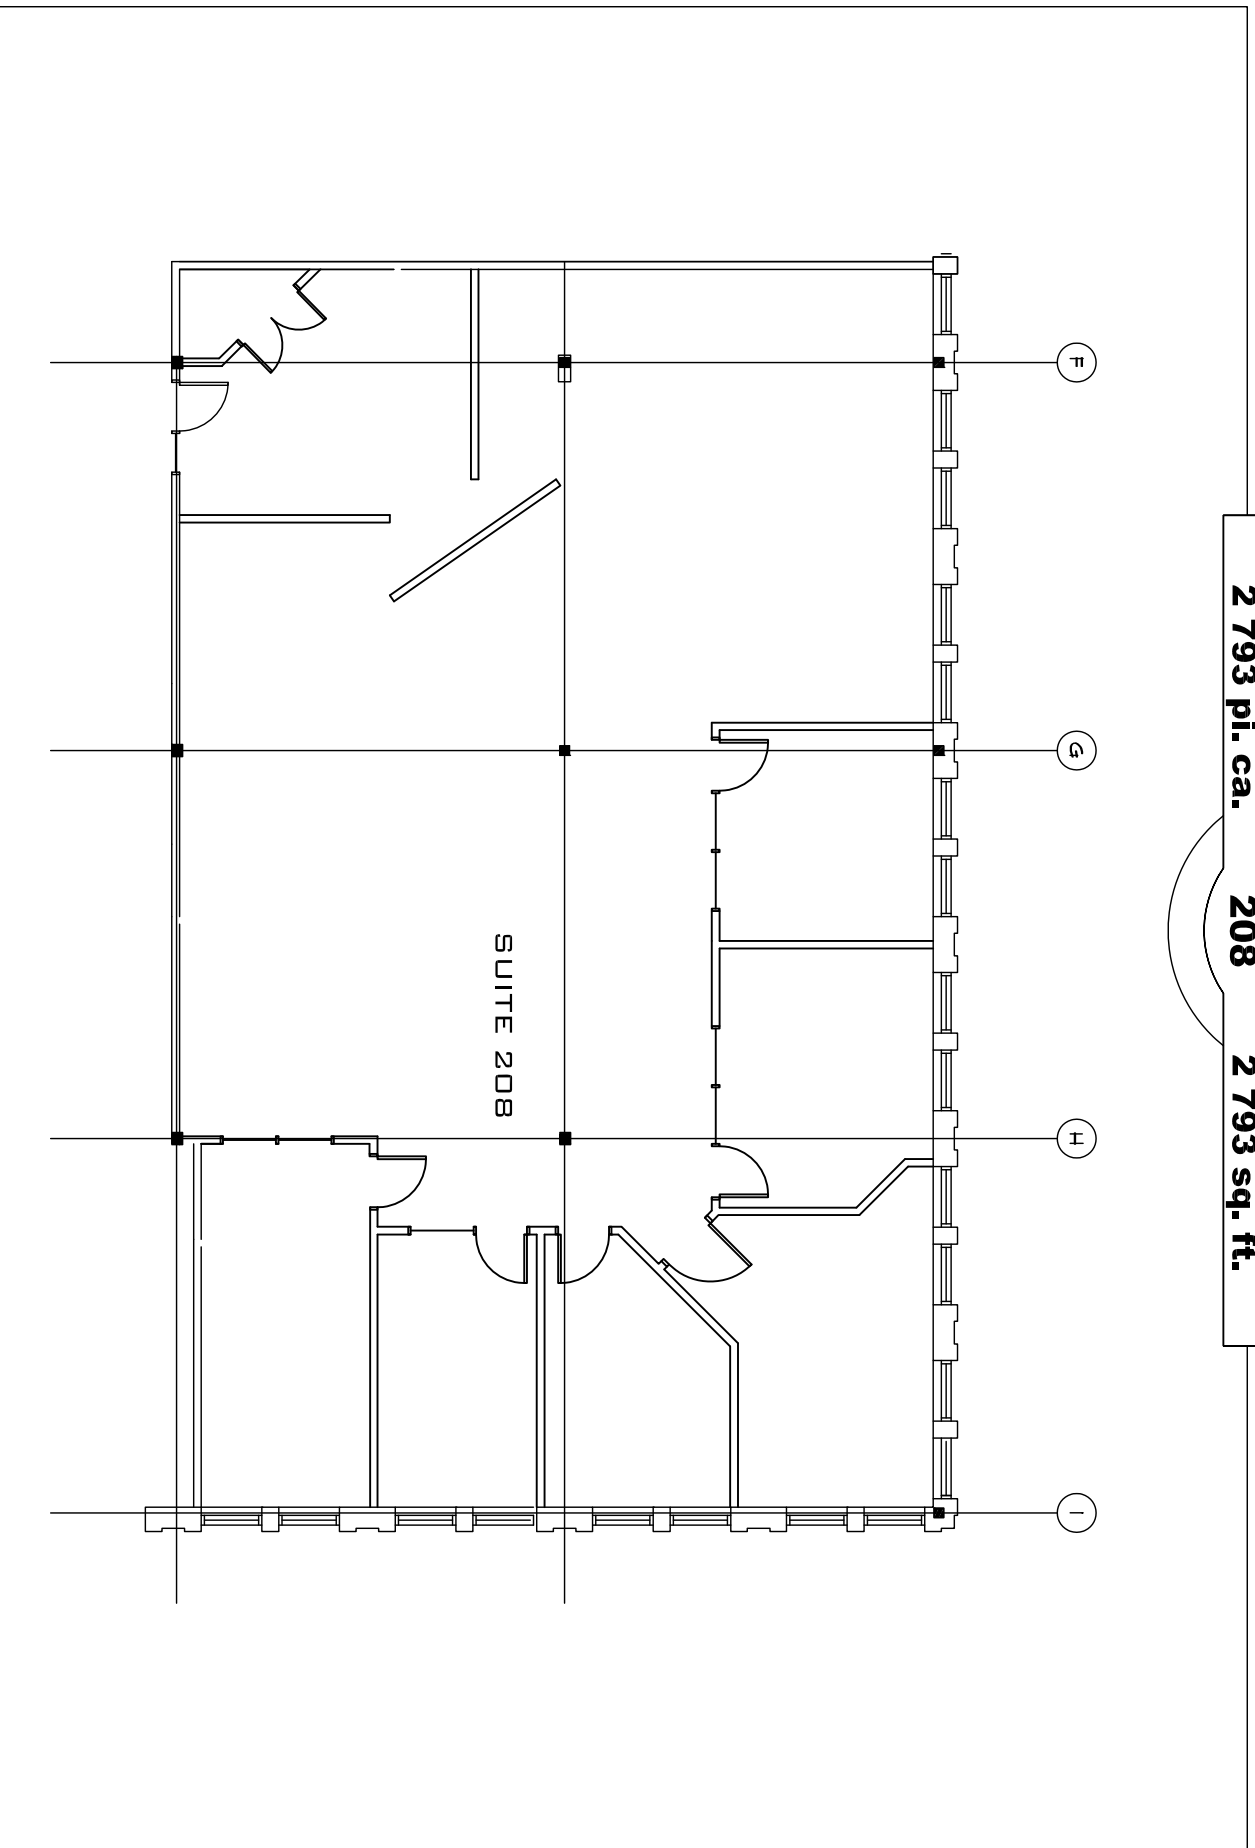

2 793 pi. ca.

SUITE

208

2 793 sq. ft.

TEL QU'EXISTANT / AS BUILT PLAN

7 3 5 5 T R A N S - C A N A D A
V I L L E S T . L A U R E N T

REDBOURNE