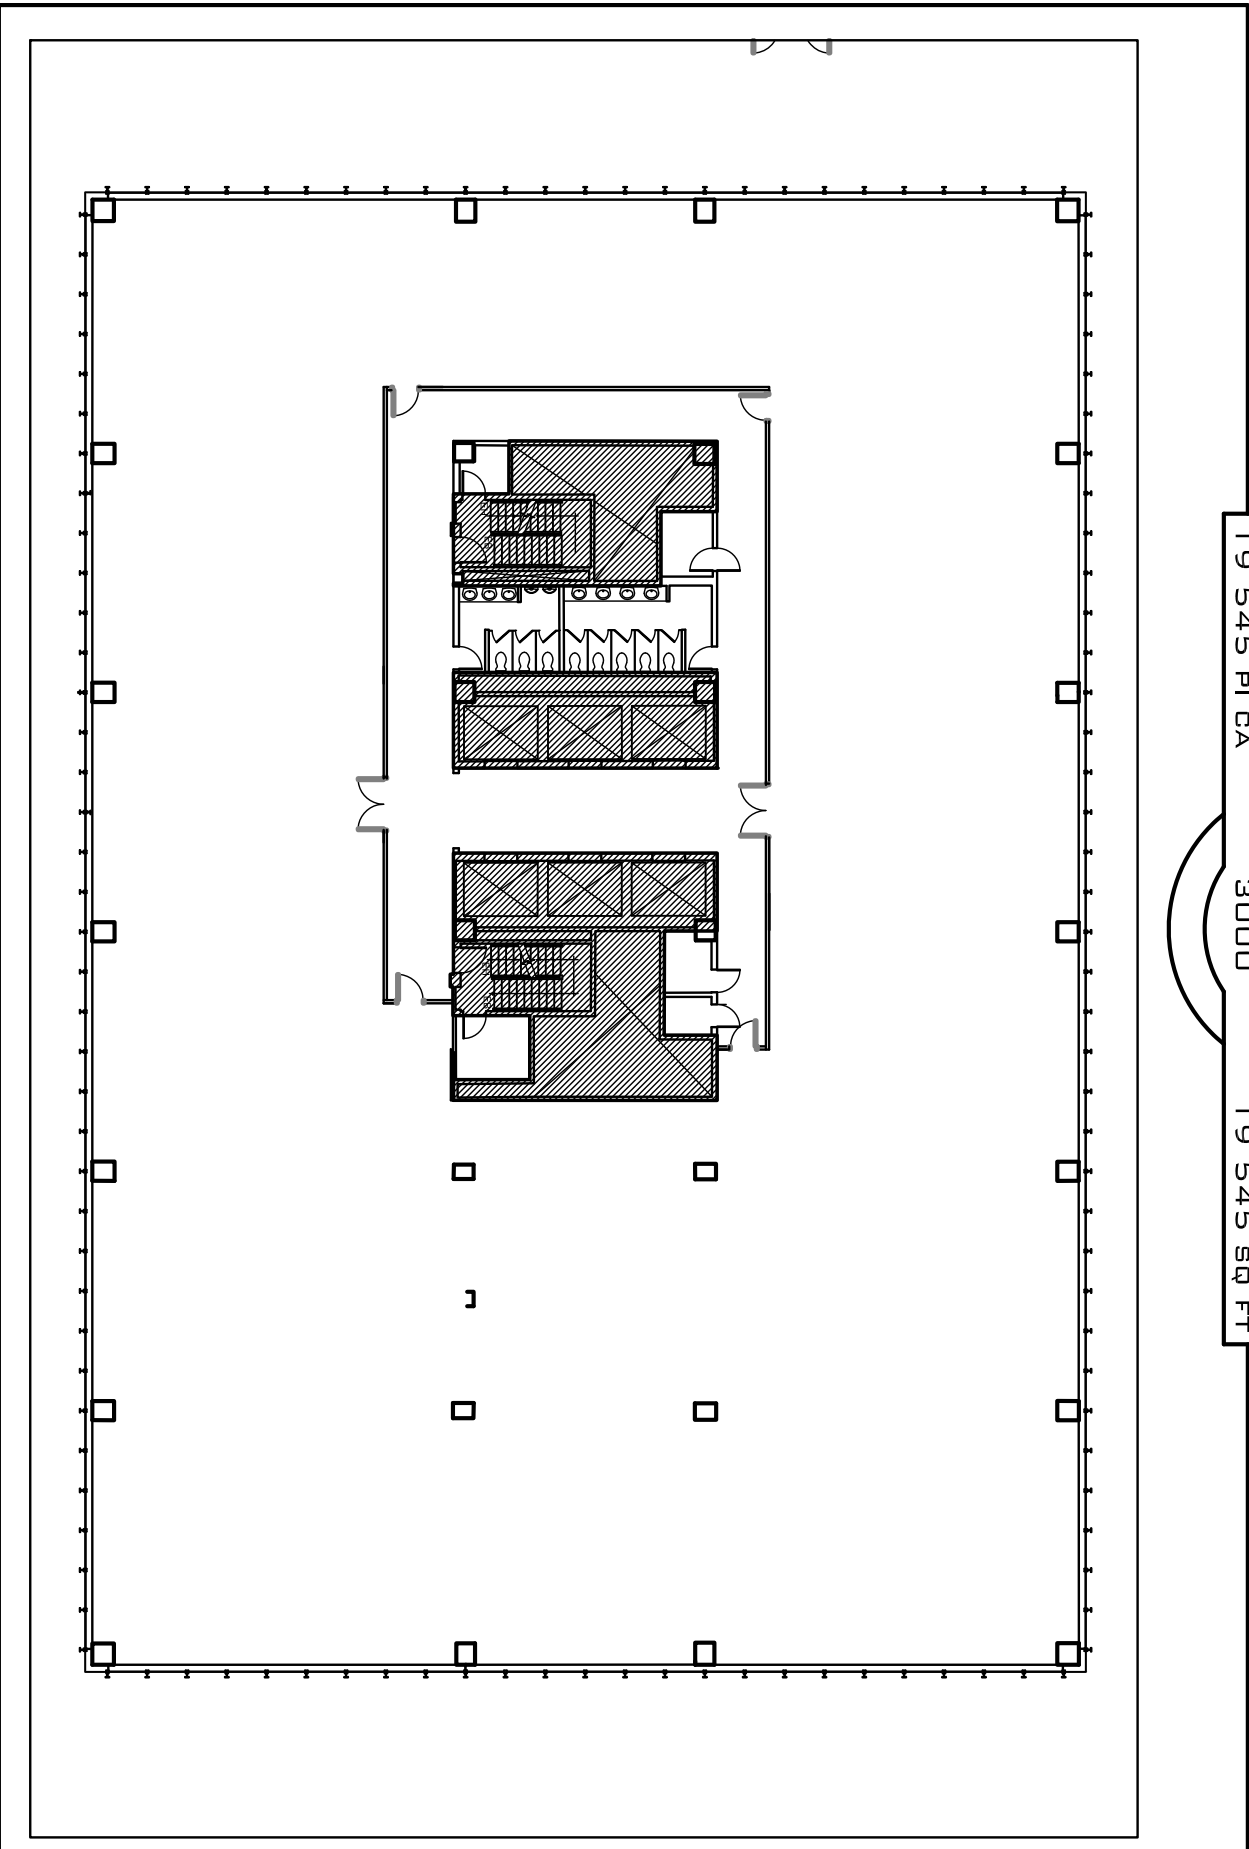

19 545 P1 CA

3000

19 545 SQ FT

SUITE

TEL QU'EXISTANT /AS BUILT

630 RENÉ-LÉVESQUE O.

REDBOURNE