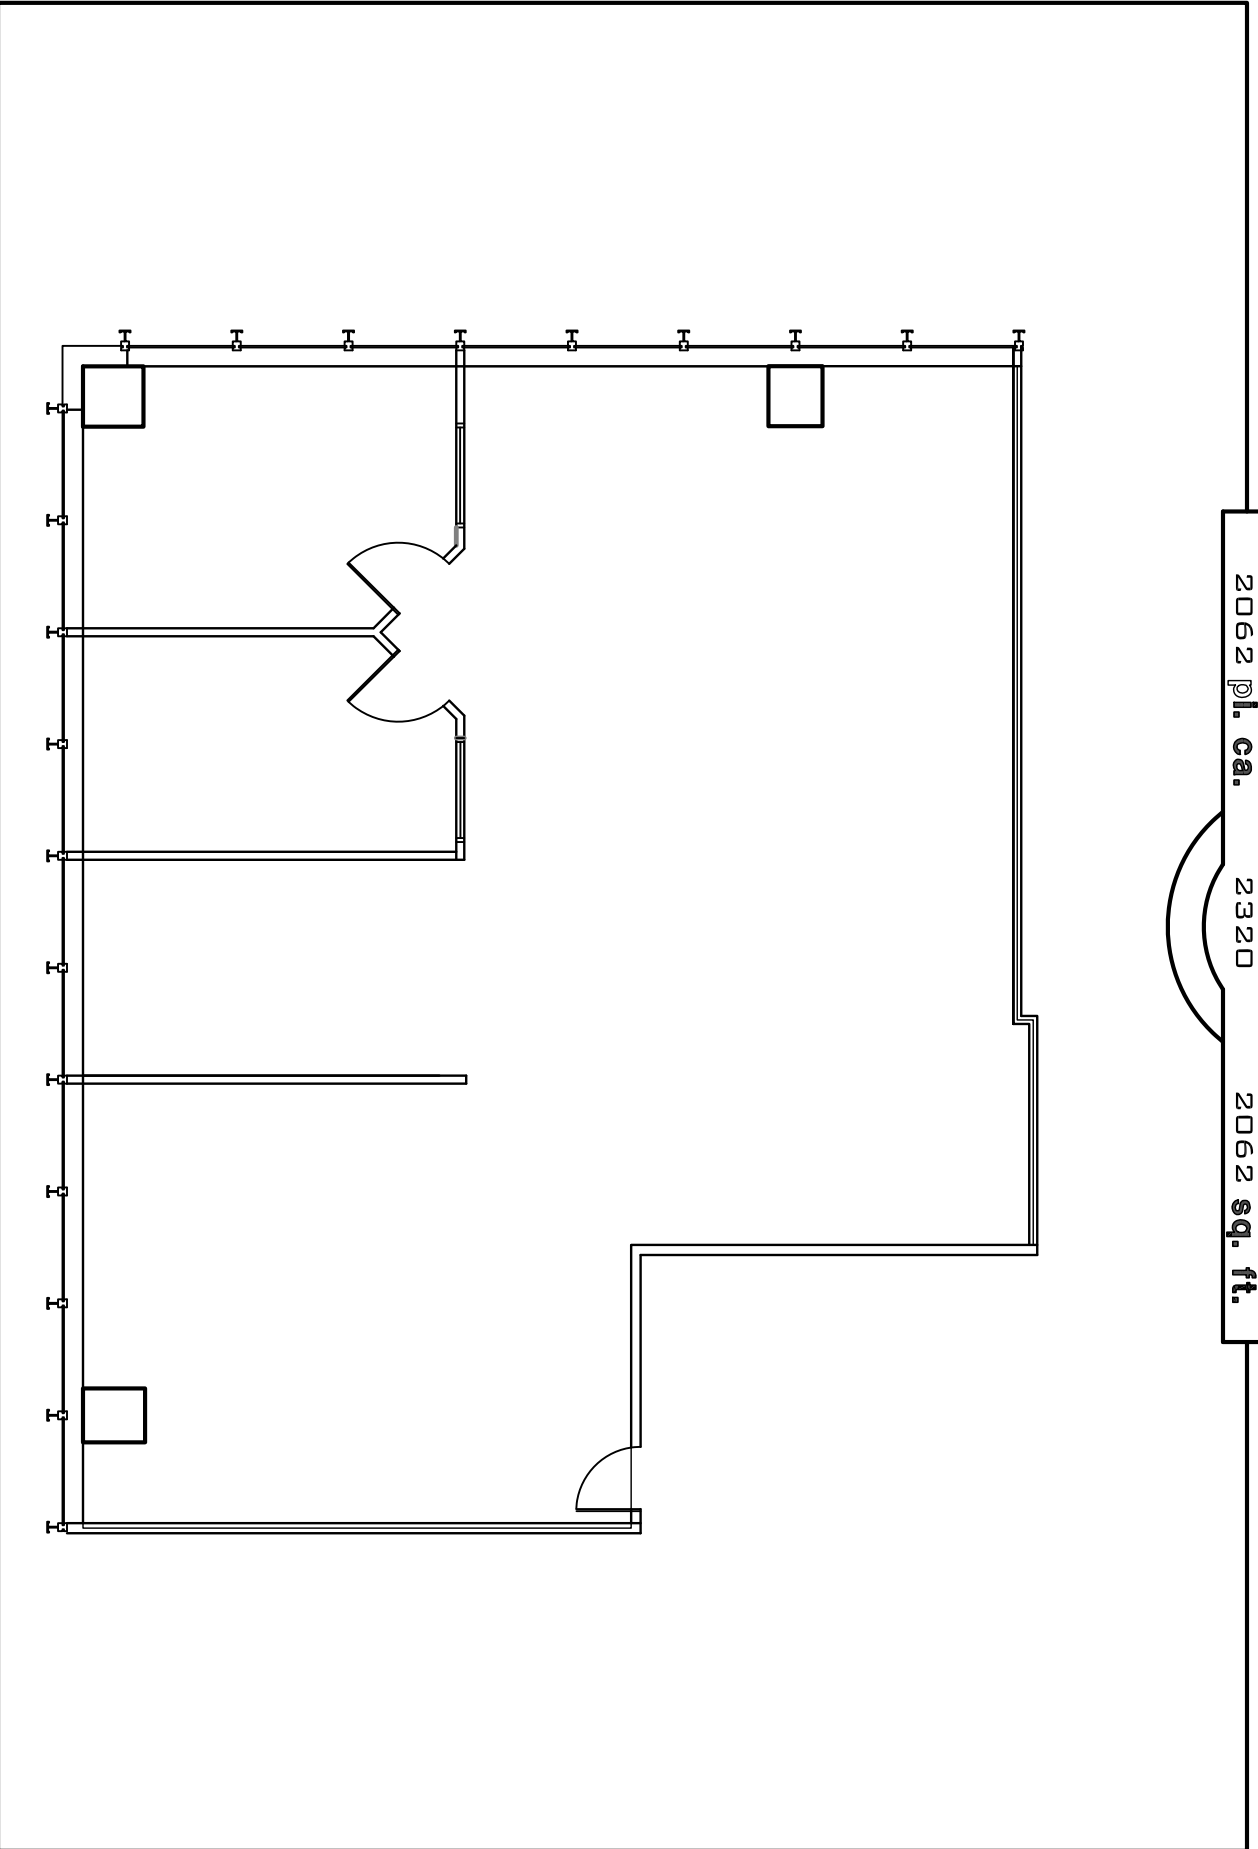

2062 pl. ca.

SUITE

2320

2062 sq. ft.

TEL QUEL

630 RENÉ-LÉVESQUE O.

REDBOURNE