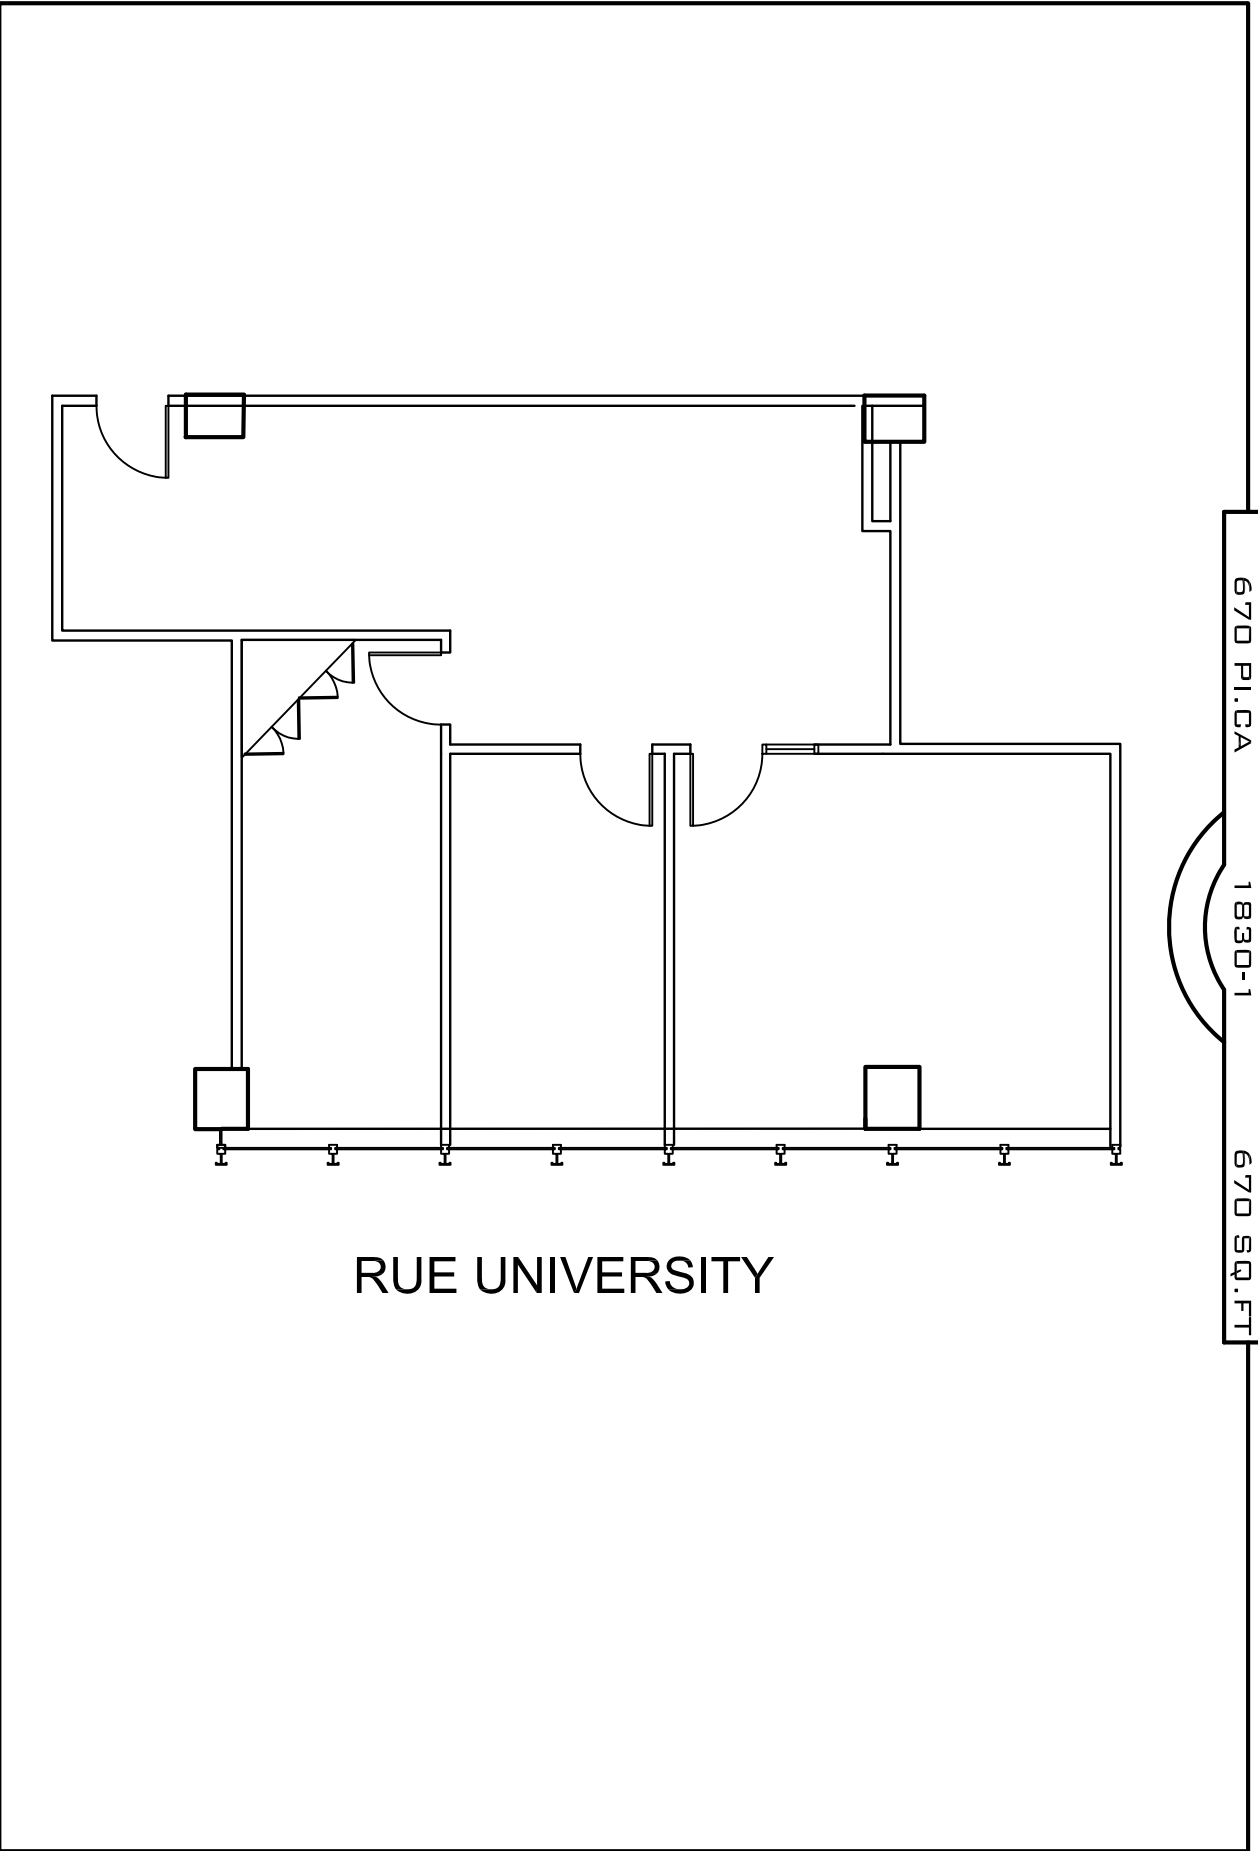

670 P.I.CA
SUITE
1830-1
670 SQ.FT

RUE UNIVERSITY

TEL QUEL/AS BUILT

630 RENÉ-LÉVESQUE O.