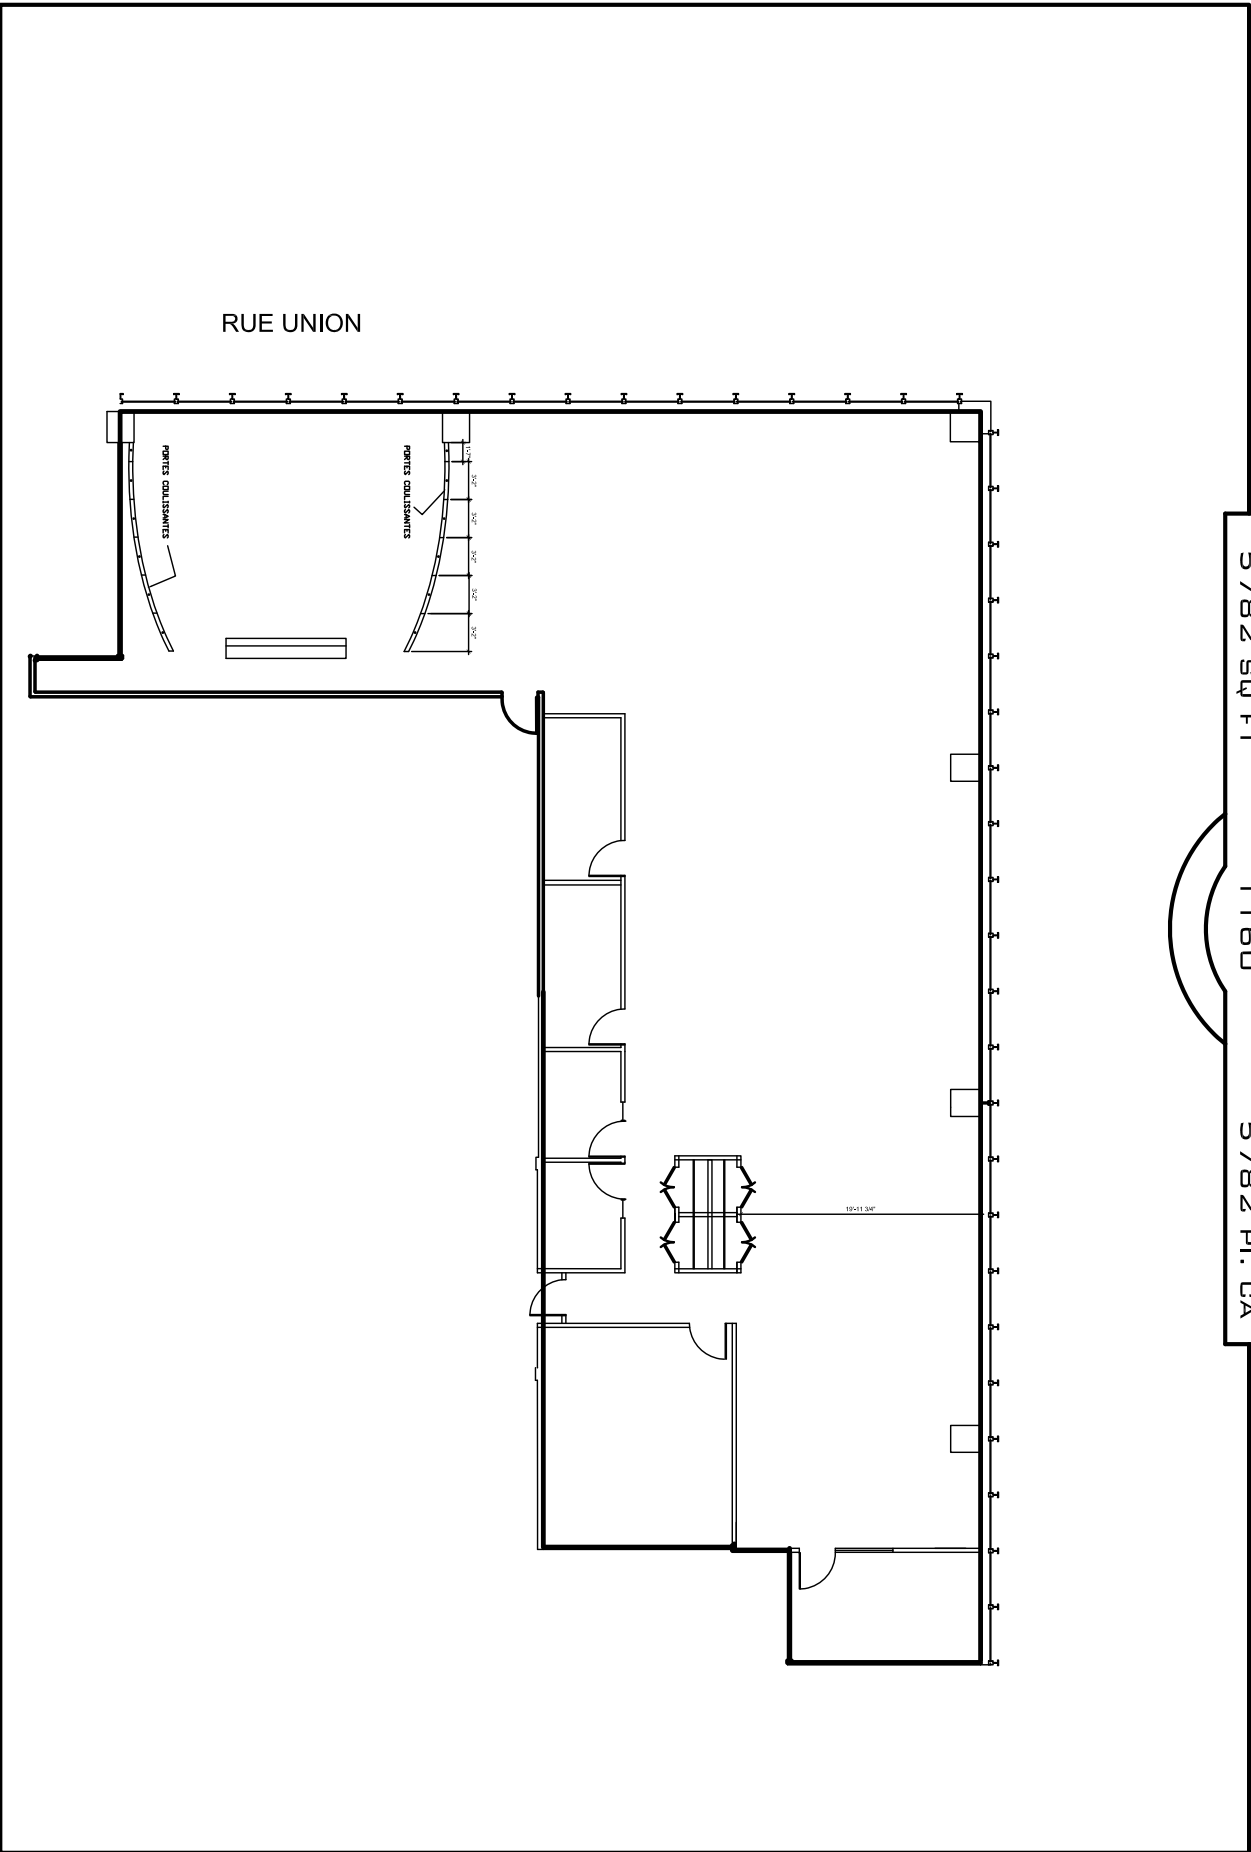

5782 SQ FT

SUITE

1160

5782 PI. CA

RUE UNION

PORTES COULISSANTES

PORTES COULISSANTES

10'5 1/2\"/>

PLAN TEL QU'EXISTANT/AS BUILT PLAN

630 RENÉ-LÉVESQUE O.

REDBOURNE