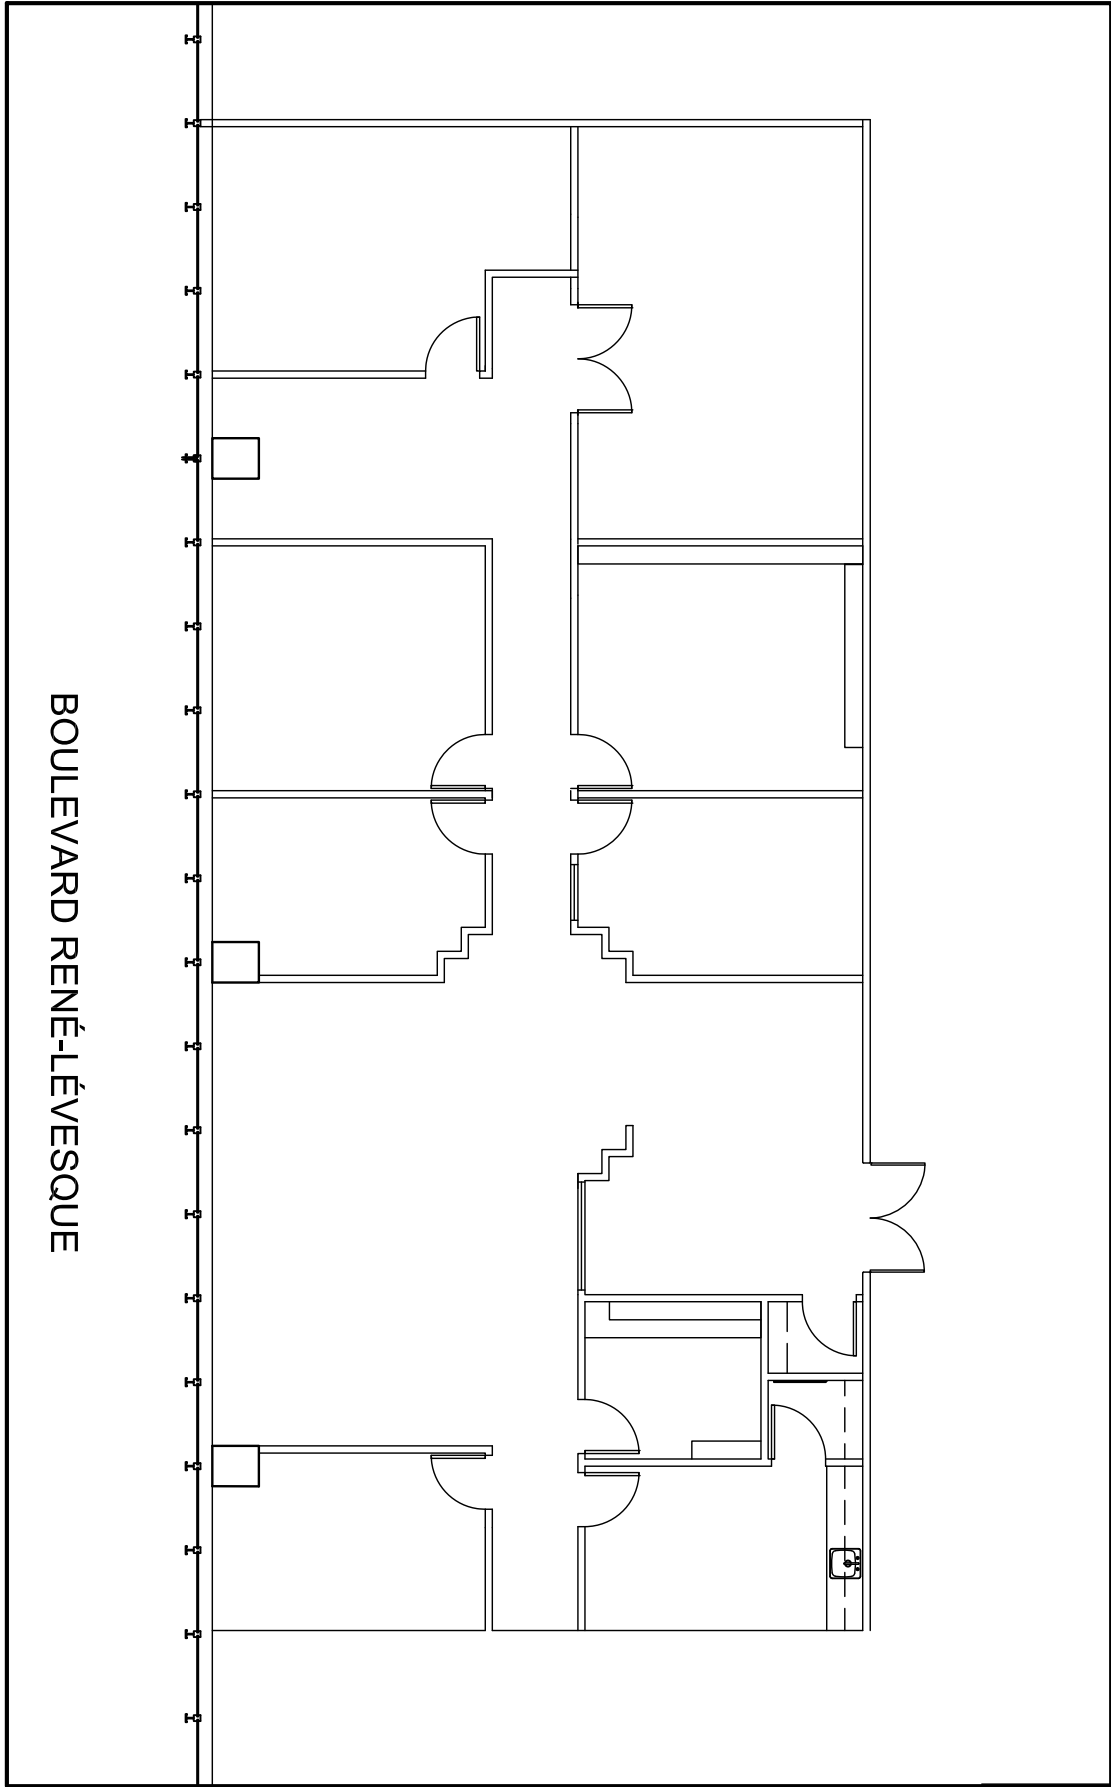

3606 P.I.G.A

SUITE
1100

3606 SQ. FT

BOULEVARD RENÉ-LÉVESQUE

PLAN TEL QU'EXISTANT/AS BUILT PLAN

630 RENÉ-LÉVESQUE O.