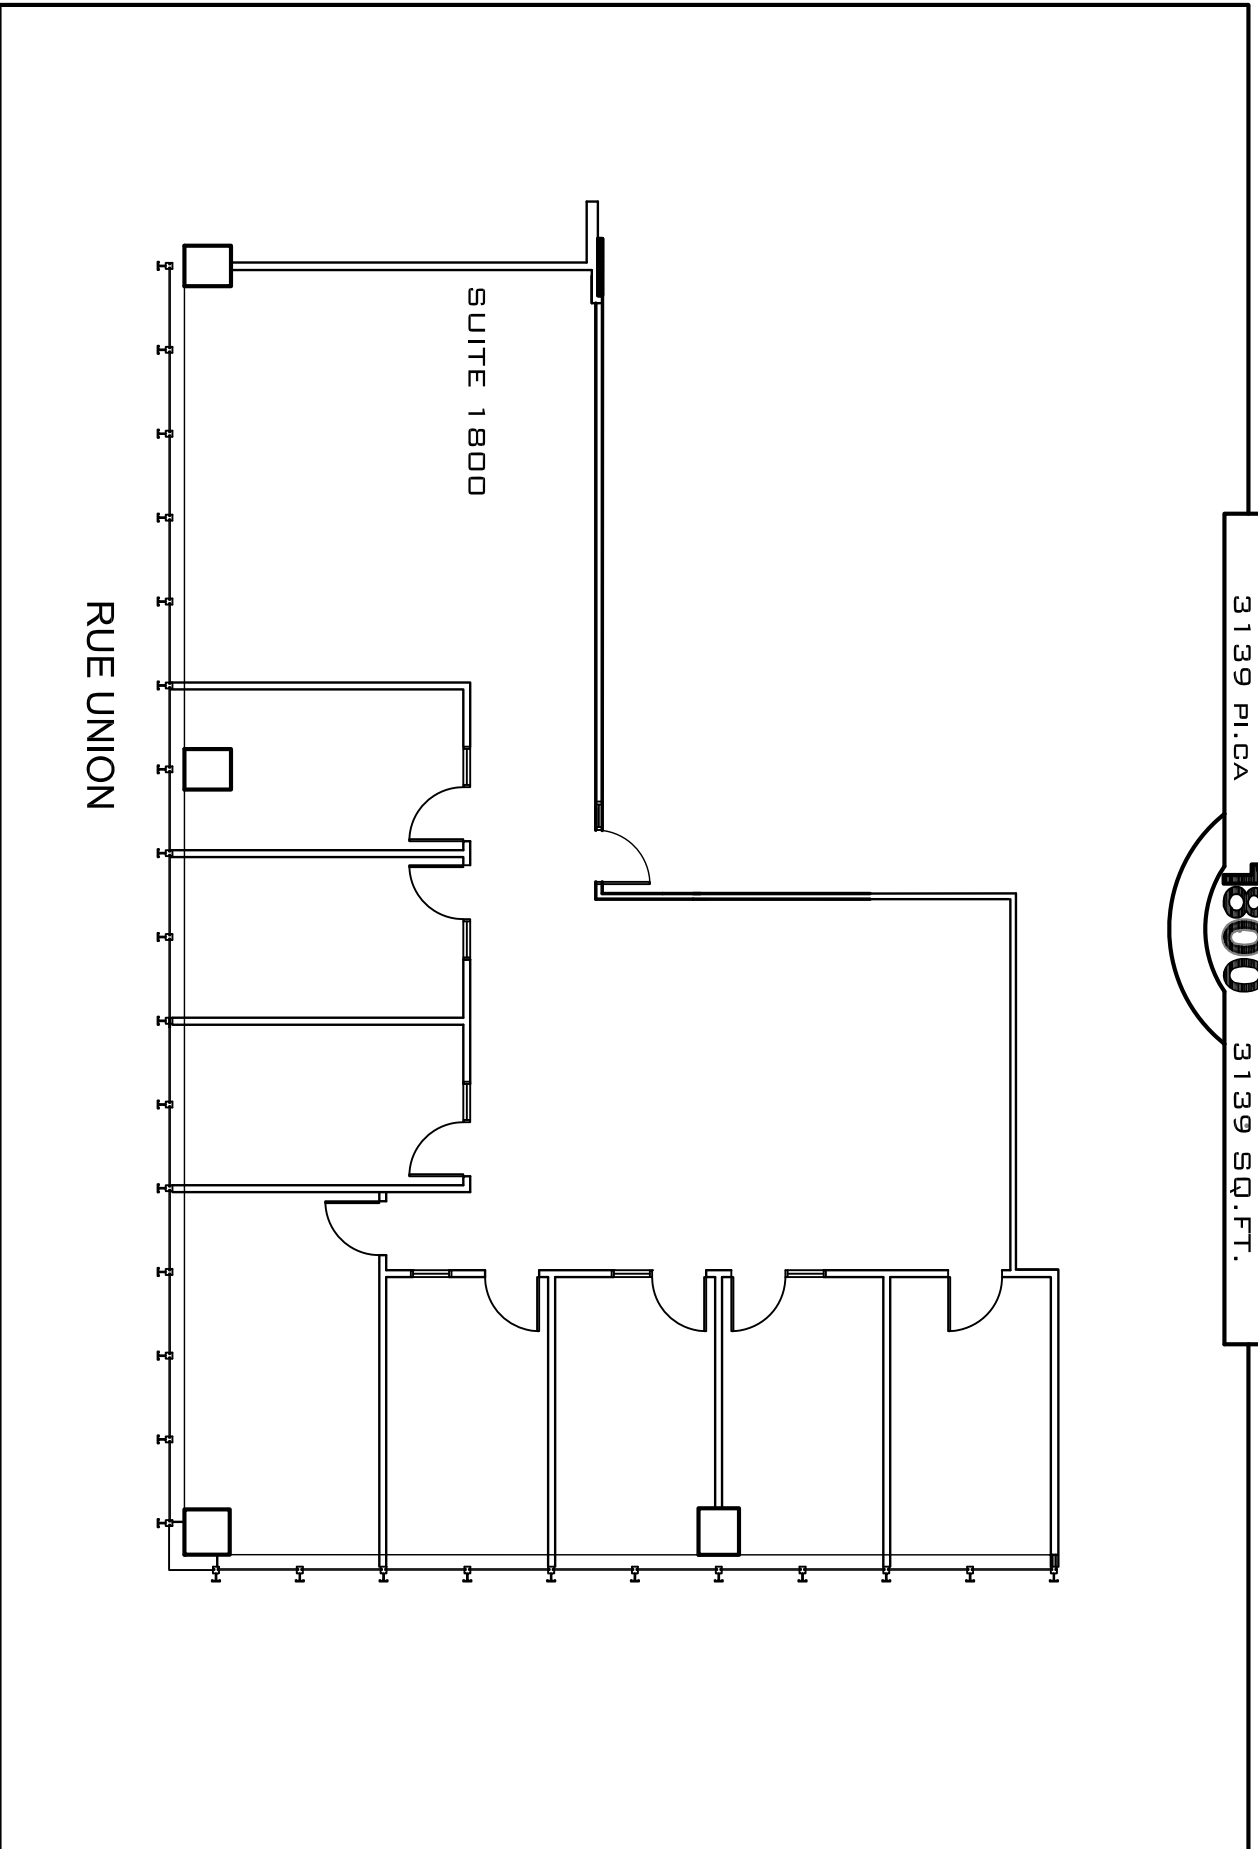

3139 P.I.C.A

SUITE  
**1800**

3139 SQ.FT.

RUE UNION

TEL QUEL

630 RENÉ-LÉVESQUE O.

REDBOURNE