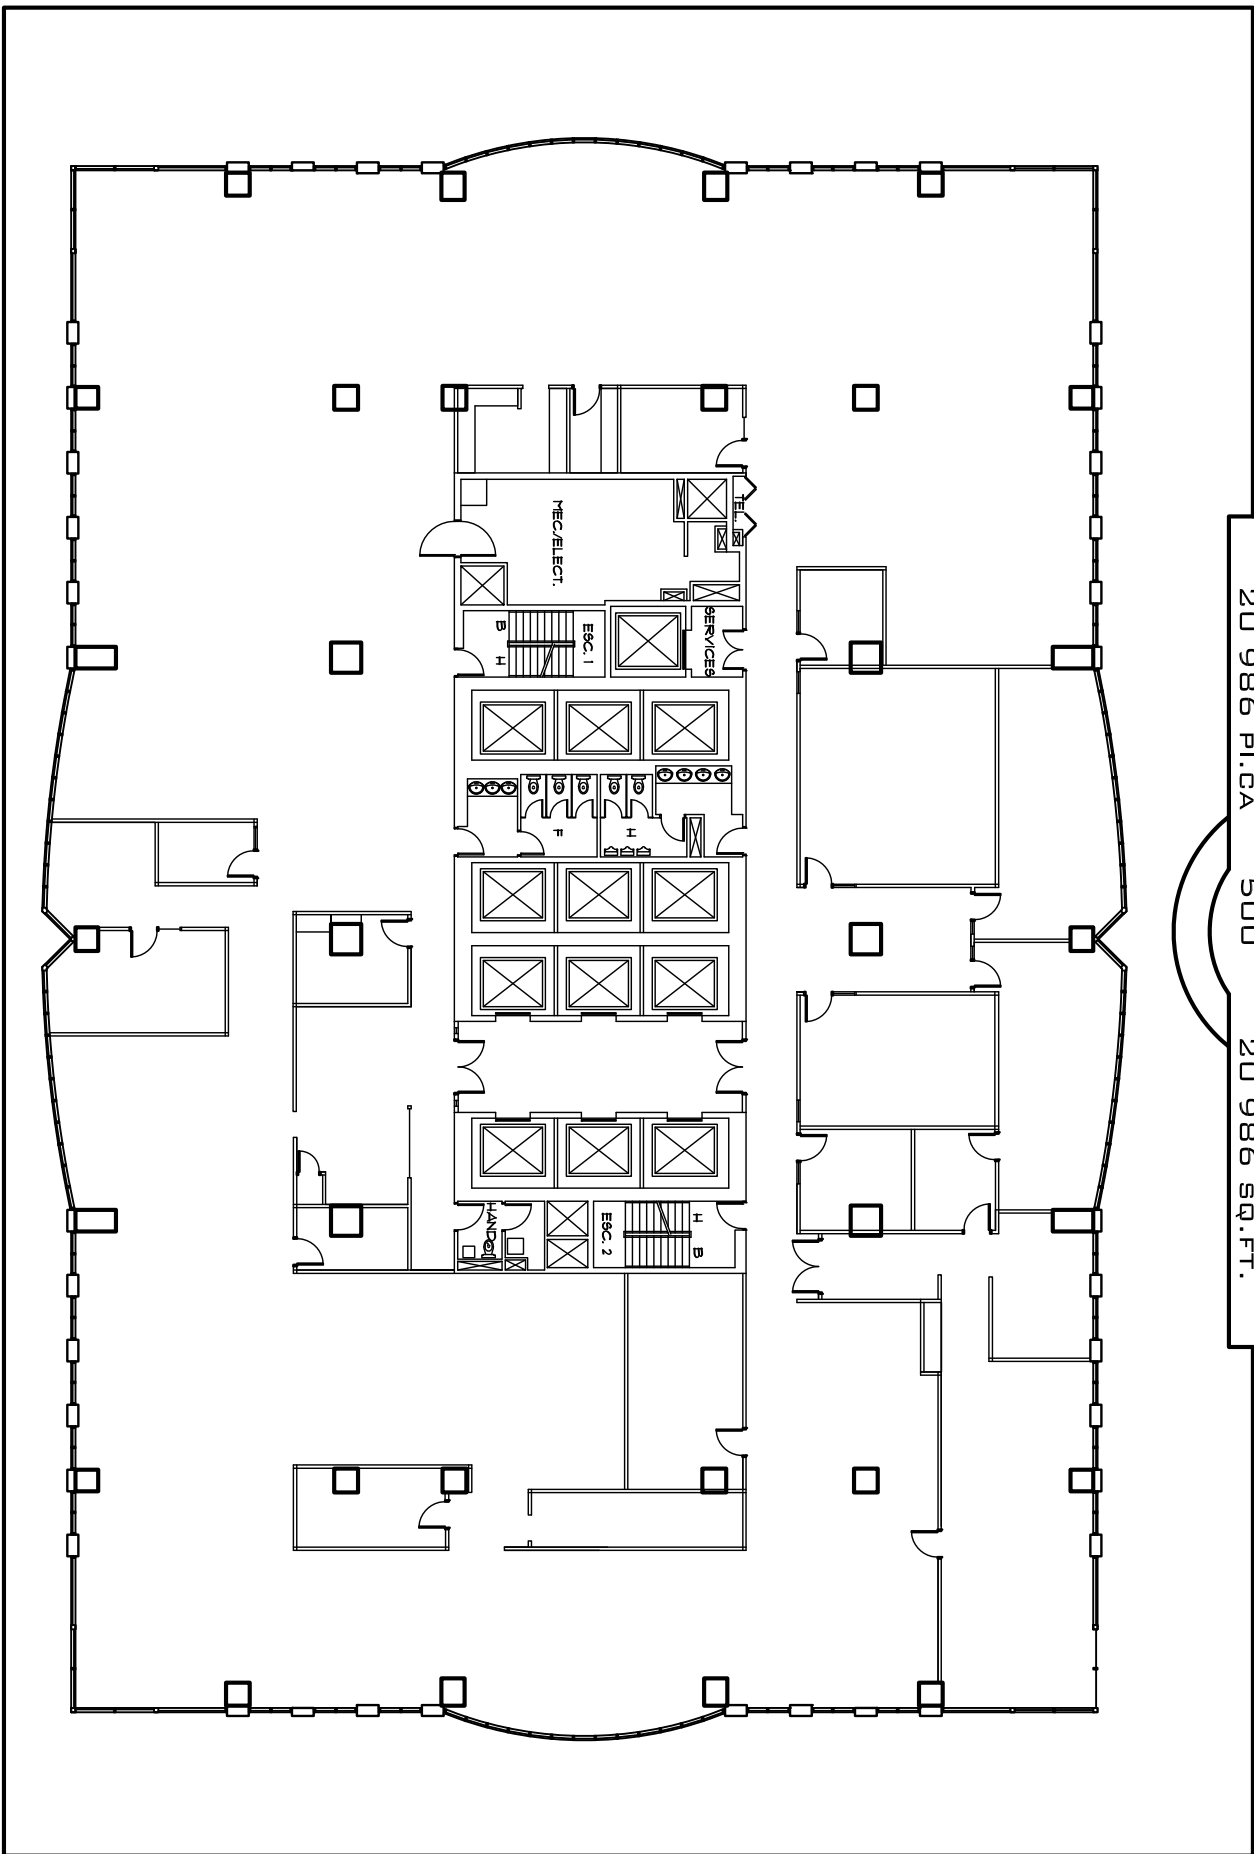

20 986 P.I.C.A

500

20 986 SQ.FT.

SUITE

TEL QU'EXISTANT / AS BUILT

1800 MCGILL COLLEGE  
PLACE MONTREAL TRUST

REDBOURNE