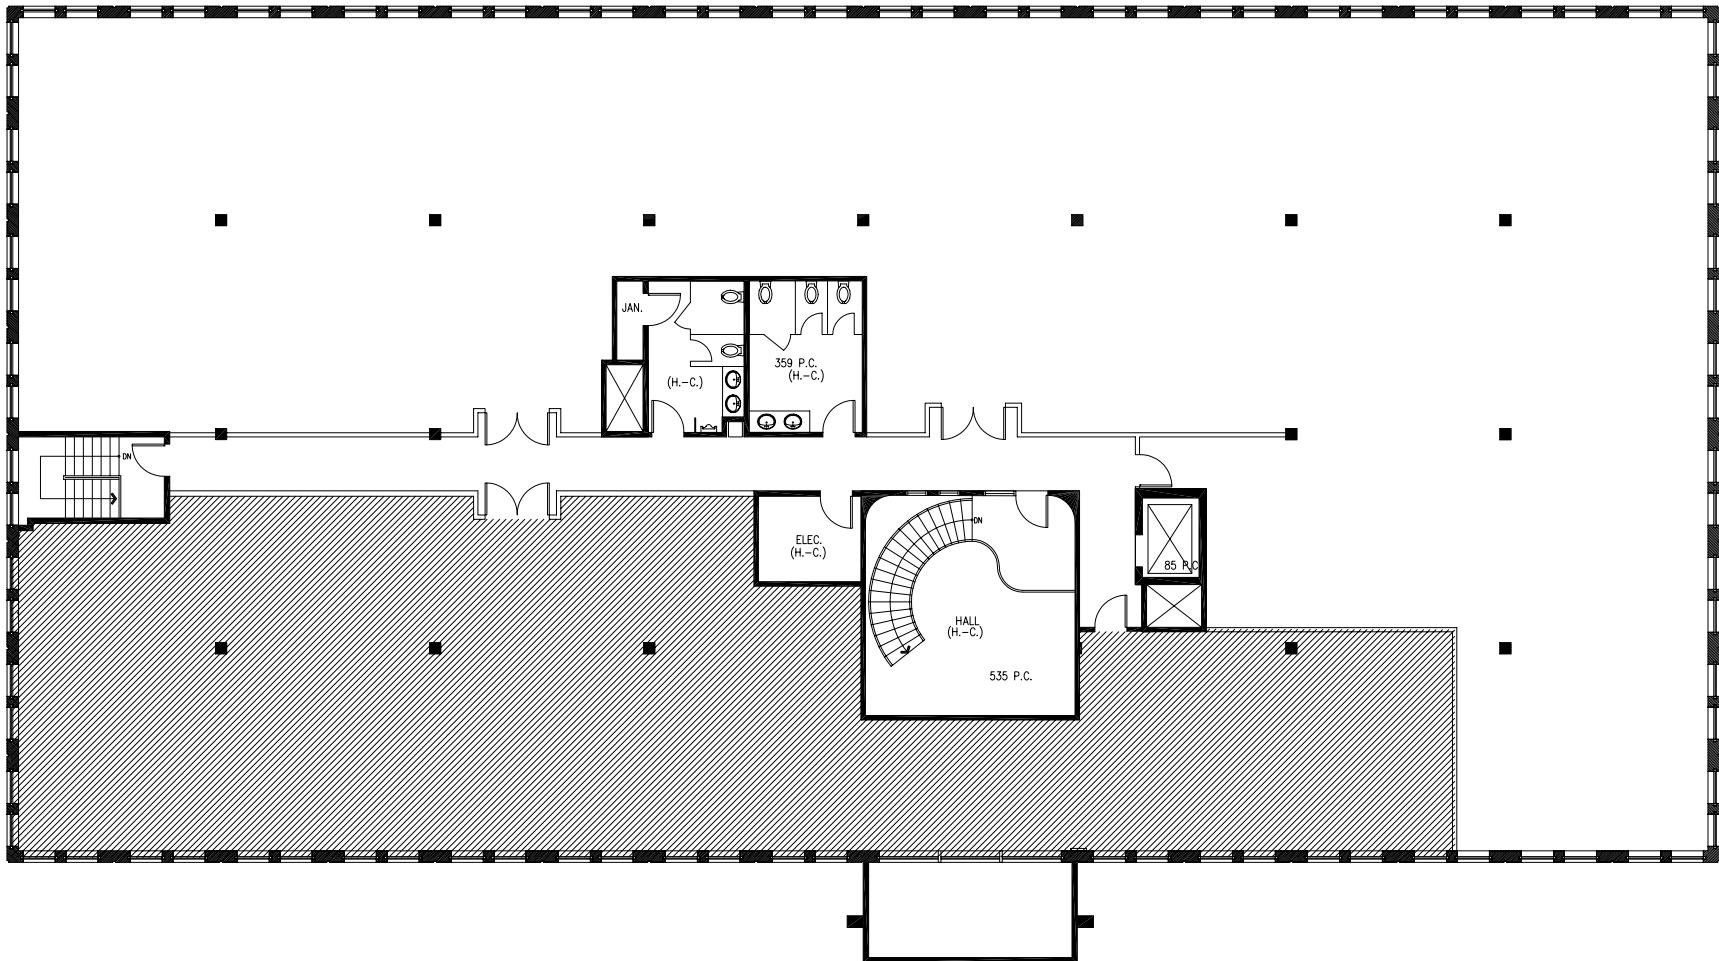

SUITE

± 8 245 pi. ca.

210

± 8 245 sq. ft.

3950 CÔTE VERTU

REDBOURNE

FLOOR PLAN - PLAN D'ÉTAGE
3950 CÔTE-VERTU - VILLE ST. LAURENT

BOULEVARD CÔTE-VERTU