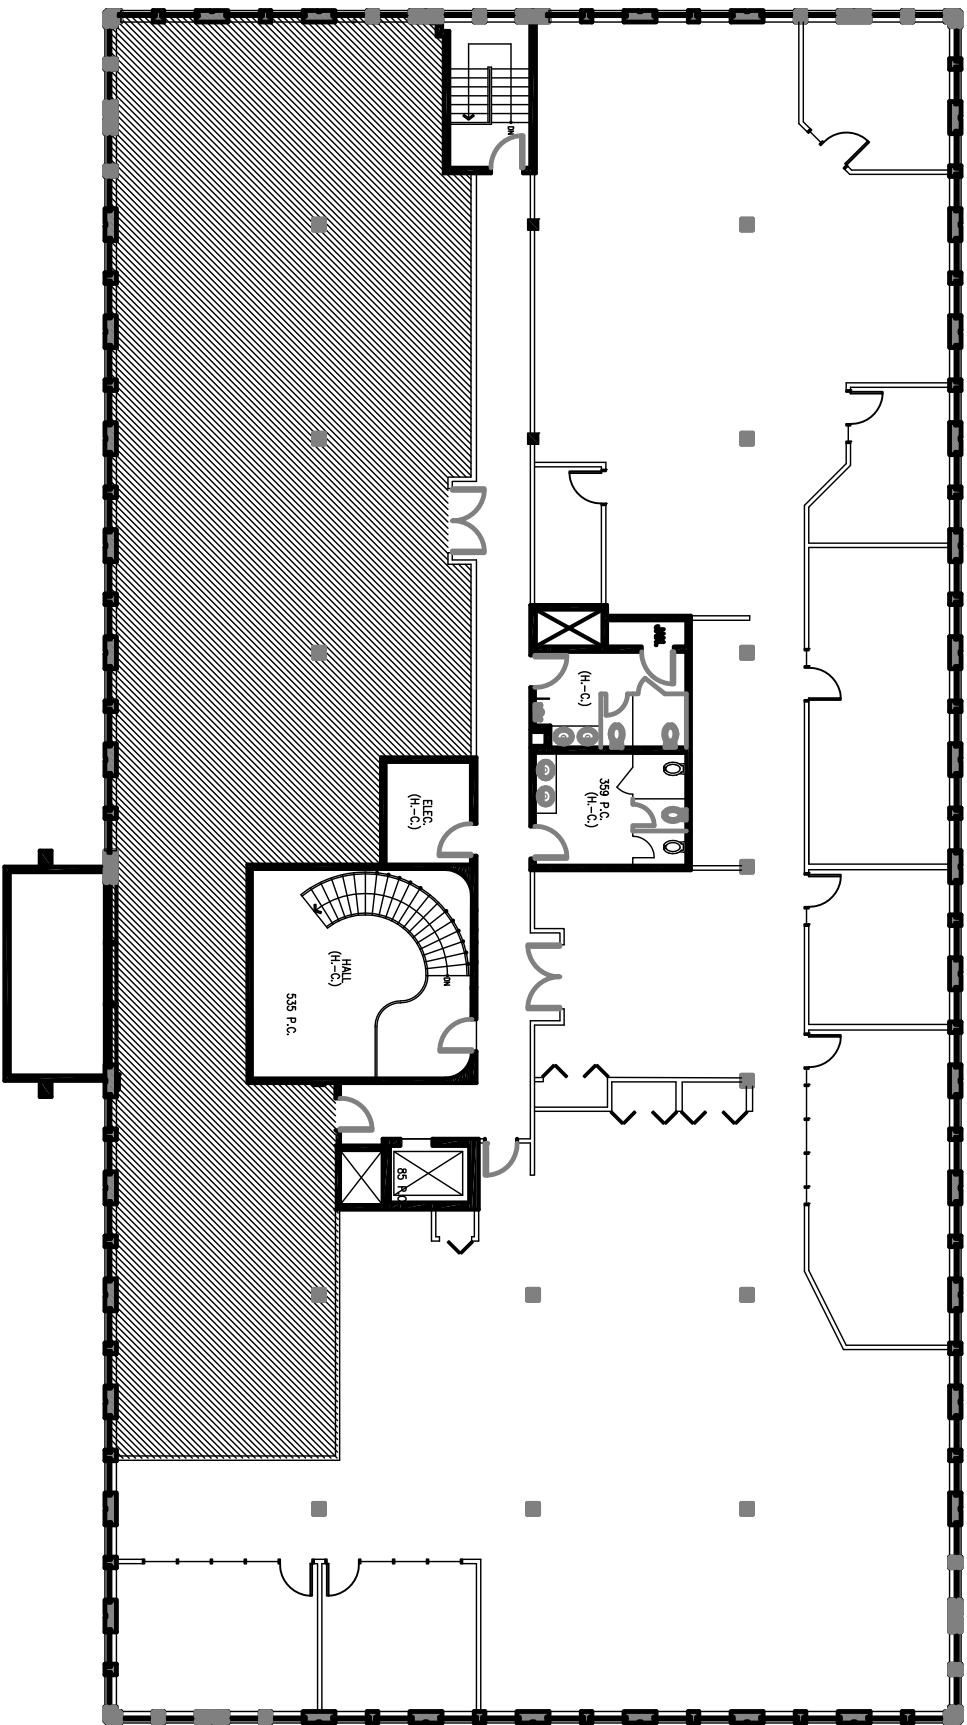

8,245 pl.

SUITE  
**210**

8,245 q.

PLAN D'ETAGE / FLOOR PLAN

3 9 5 0 C O T E V E R T U  
V I L L E S T . L A U R E N T

REDBOURNE