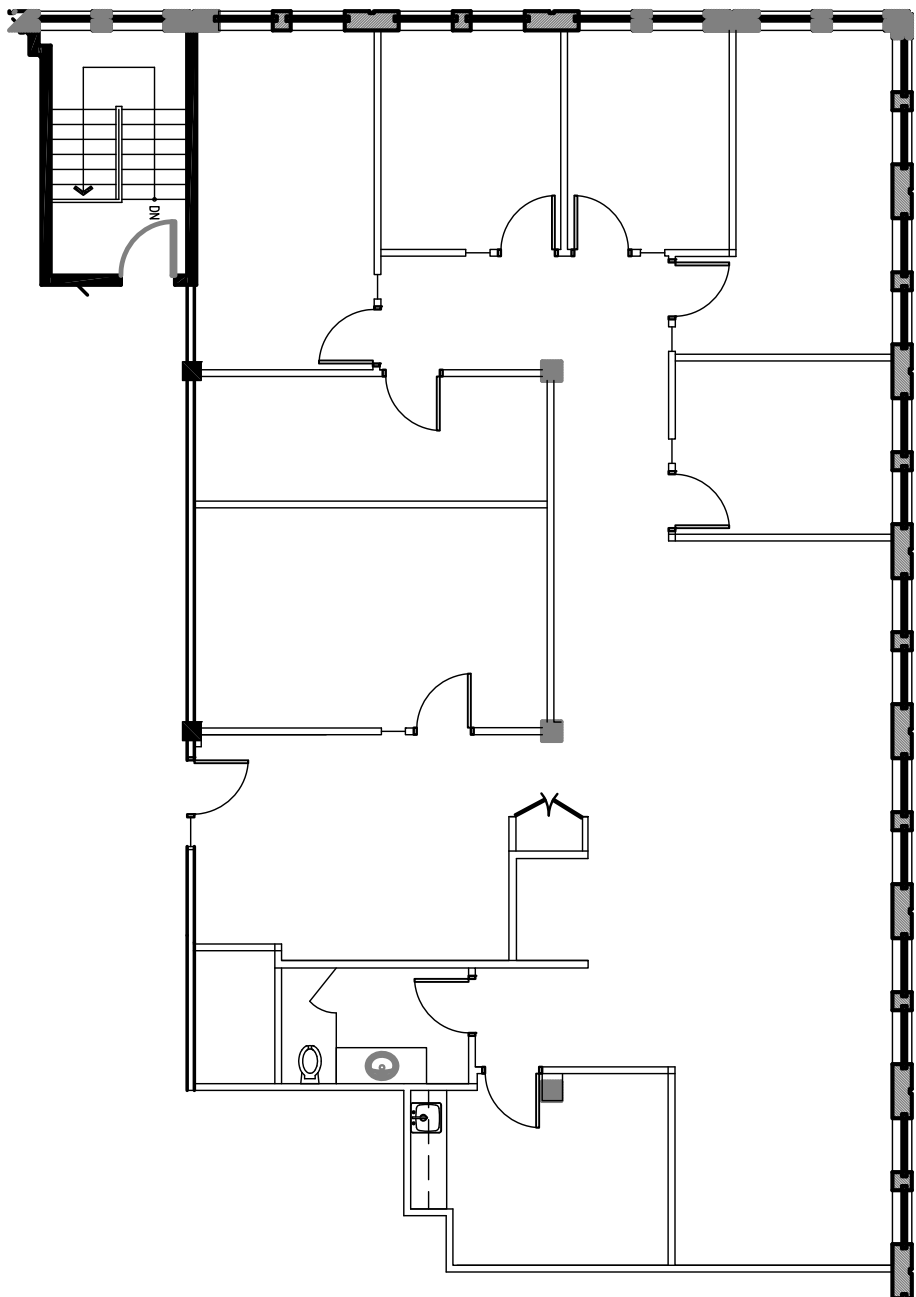

2 894 PI.CA

SUITE  
202

2 894 SQ FT

BOUL. COTE-VERTU

PLAN TEL QU'EXISTANT/ AS BUILT PLAN

3 900 COTE VERTU  
VILLE ST. LAURENT

REDBOURNE