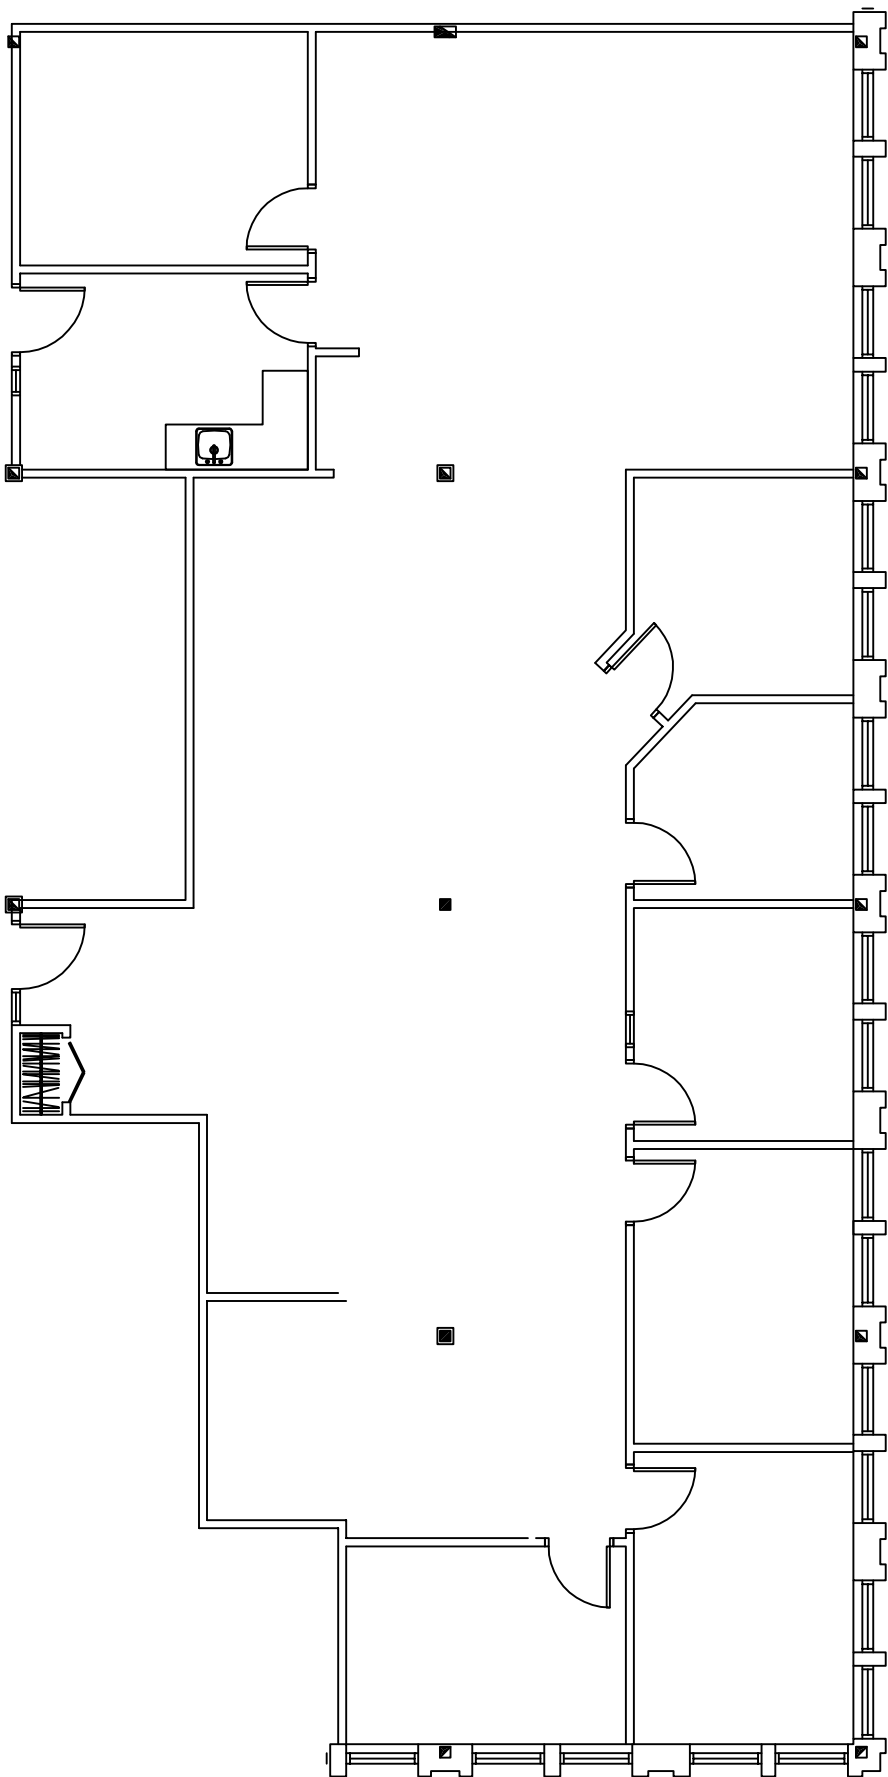

+3162PI.GA. 260/208 +3162sq.ft.

SUITE

BOUL. COTE-VERTU

PLAN TEL QU'EXISTANT/ AS BUILT PLAN

3900 COTE VERTU  
VILLE ST. LAURENT

REDBOURNE