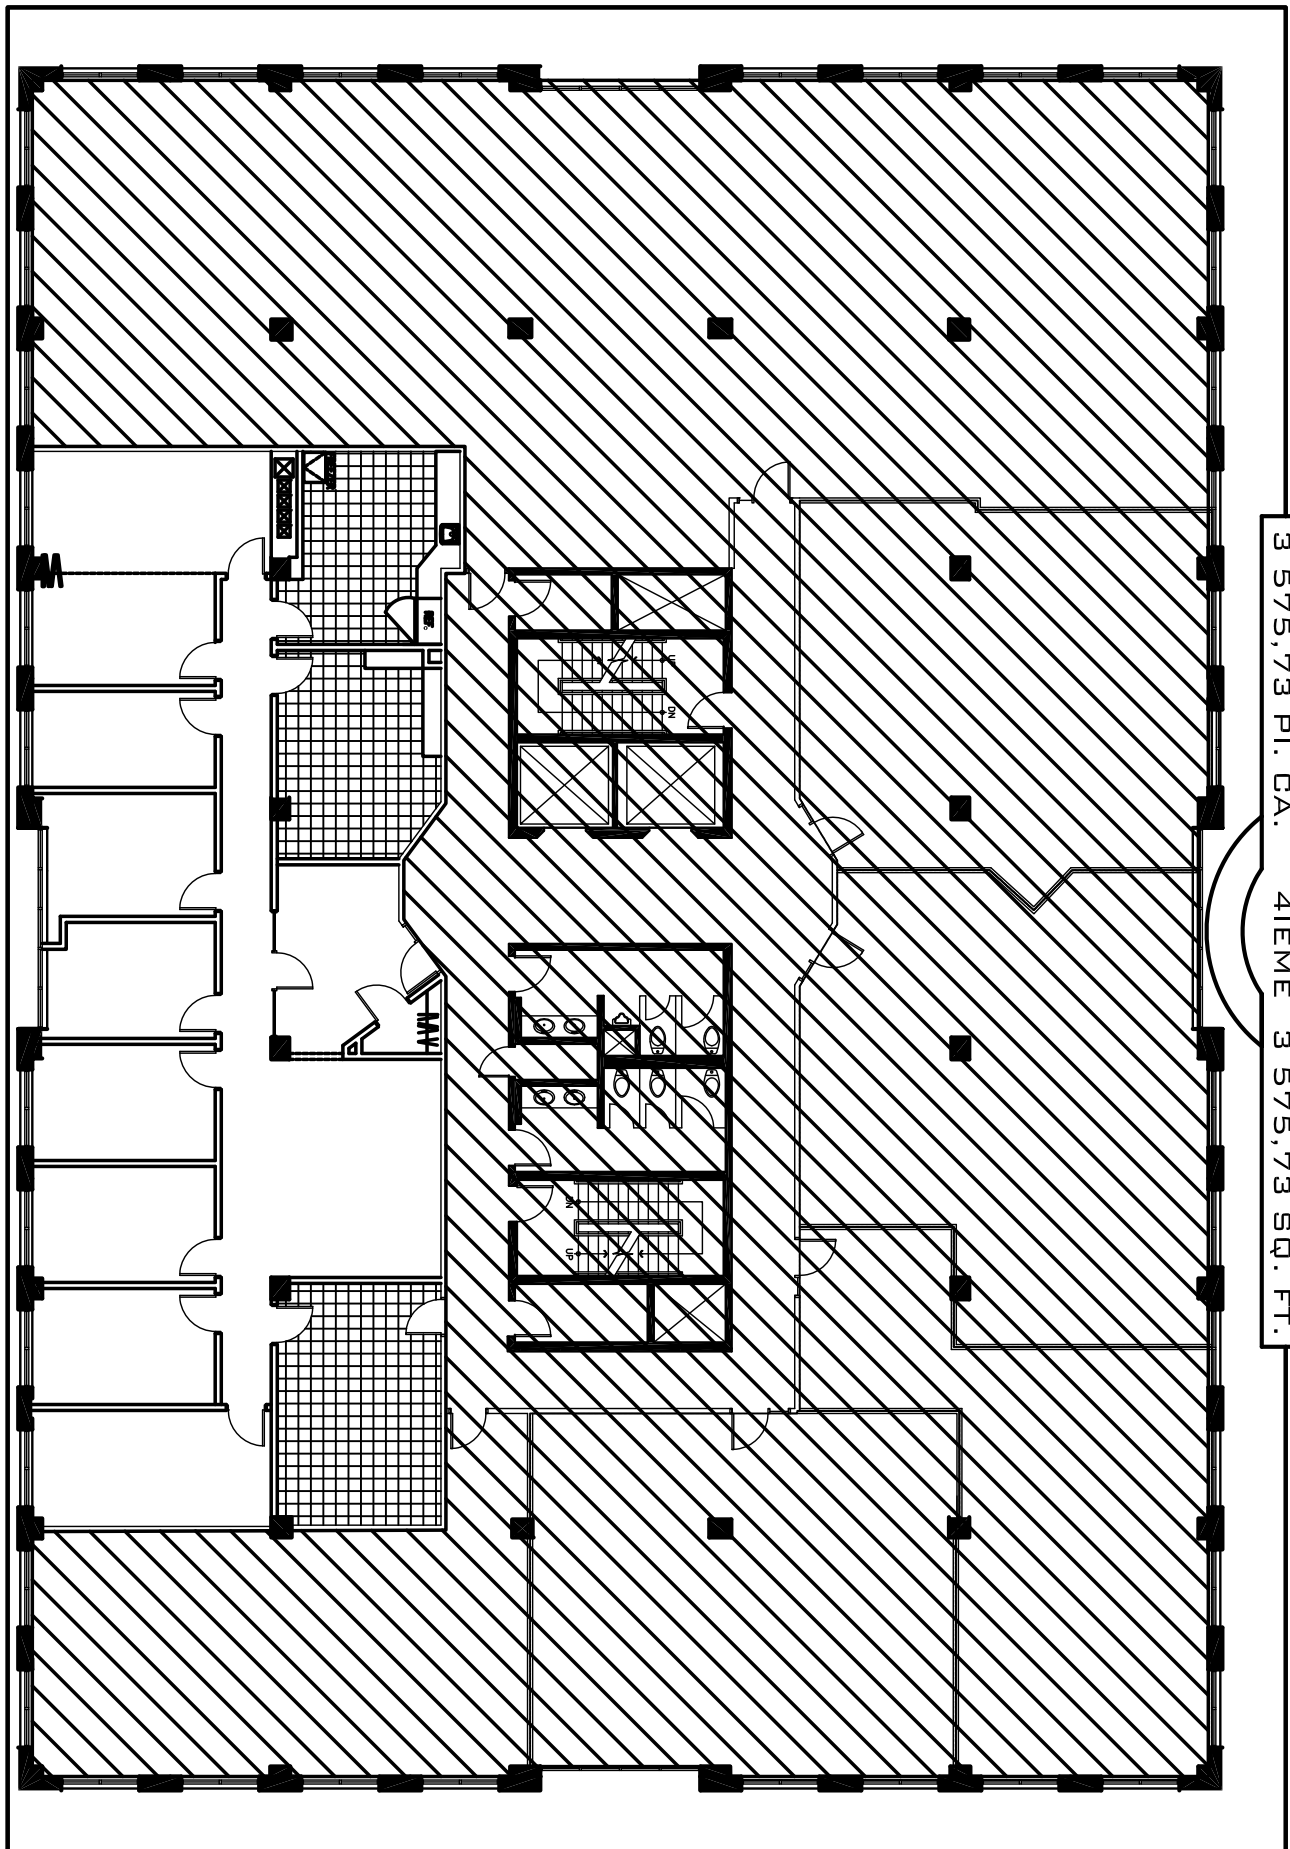

3 575,73 PI. CA. 4IEME 3 575,73 SQ. FT.

TEL QUE CONSTRUIT / AS BUILT

3773 BOUL. GOTE-VERTU
4IEME ÉTAGE