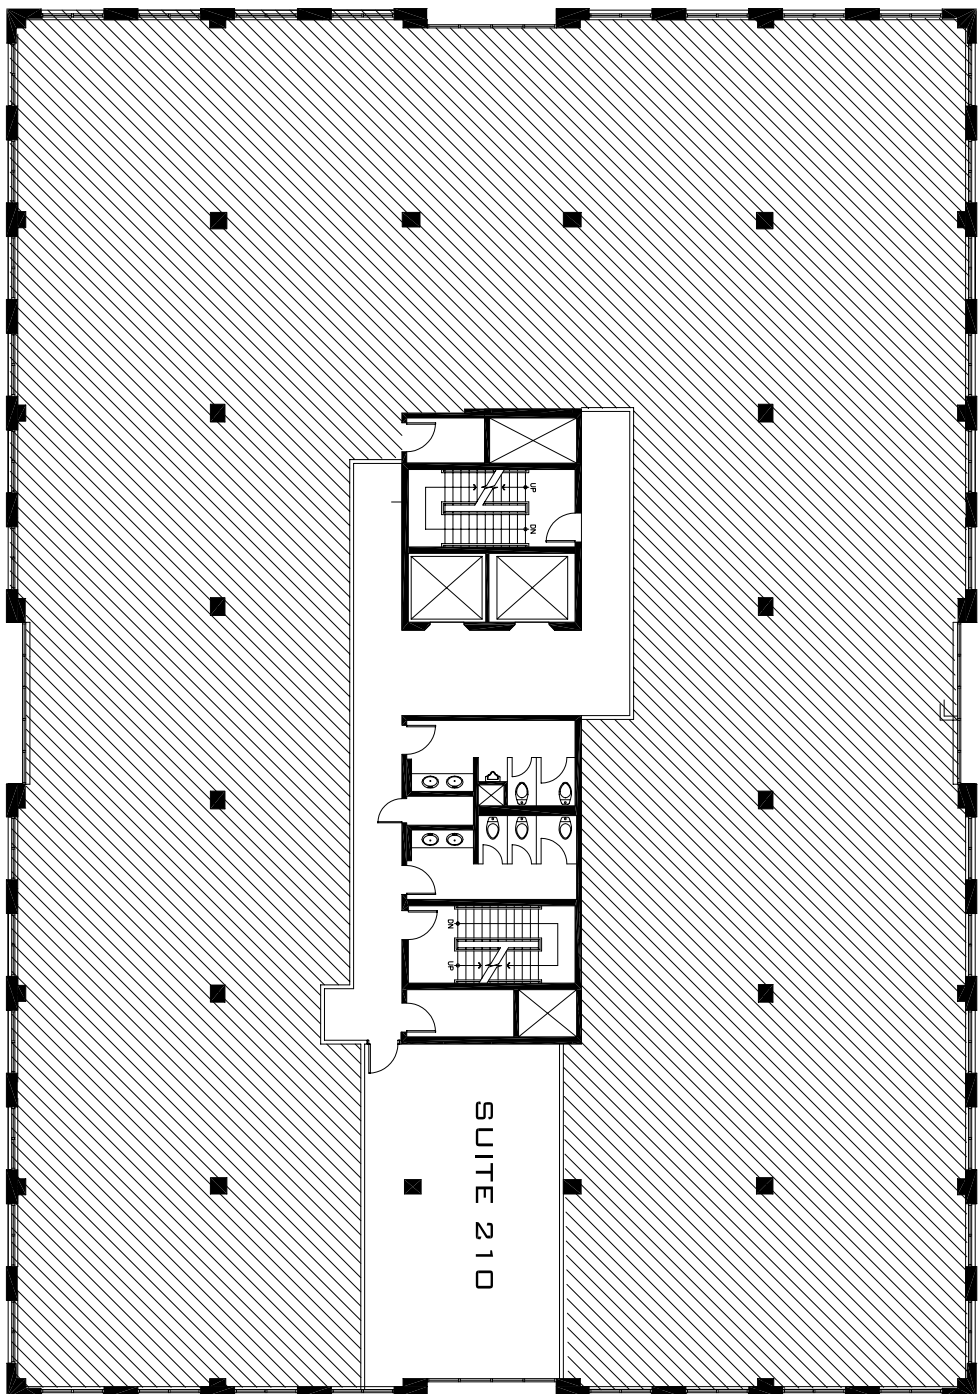

\*

810 pi. ca.

SUITE  
**210**

810 sq. ft.

PLAN D'ETAGE / FLOOR PLAN

3 7 7 3 C O T E V E R T U

V I L L E S T . L A U R E N T

REDBOURNE