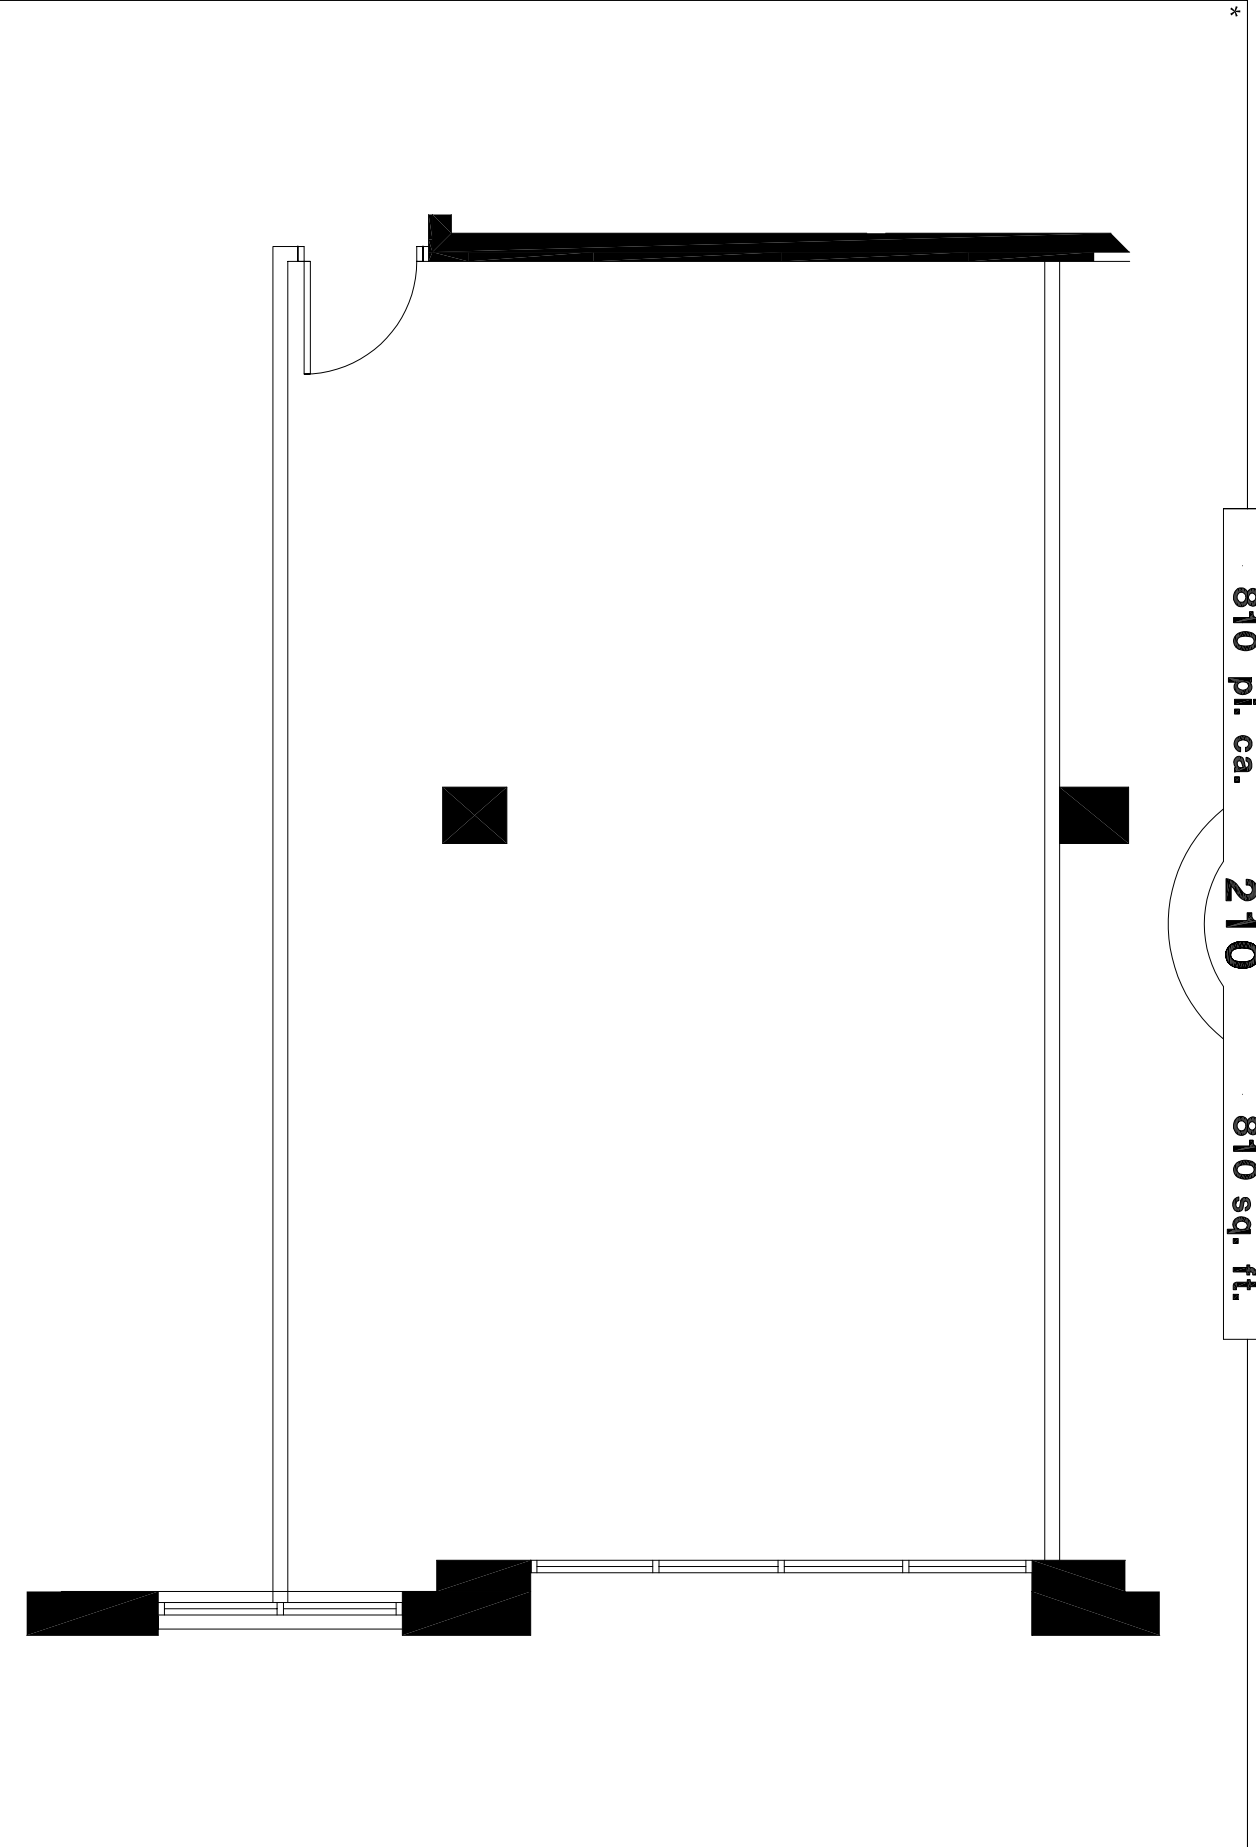

*

810 pl. ca.

SUITE

210

810 sq. ft.

TEL QU'EXISTANT / AS BUILT PLAN

3773 COTE VERTU
VILLE ST. LAURENT

REDBOURNE