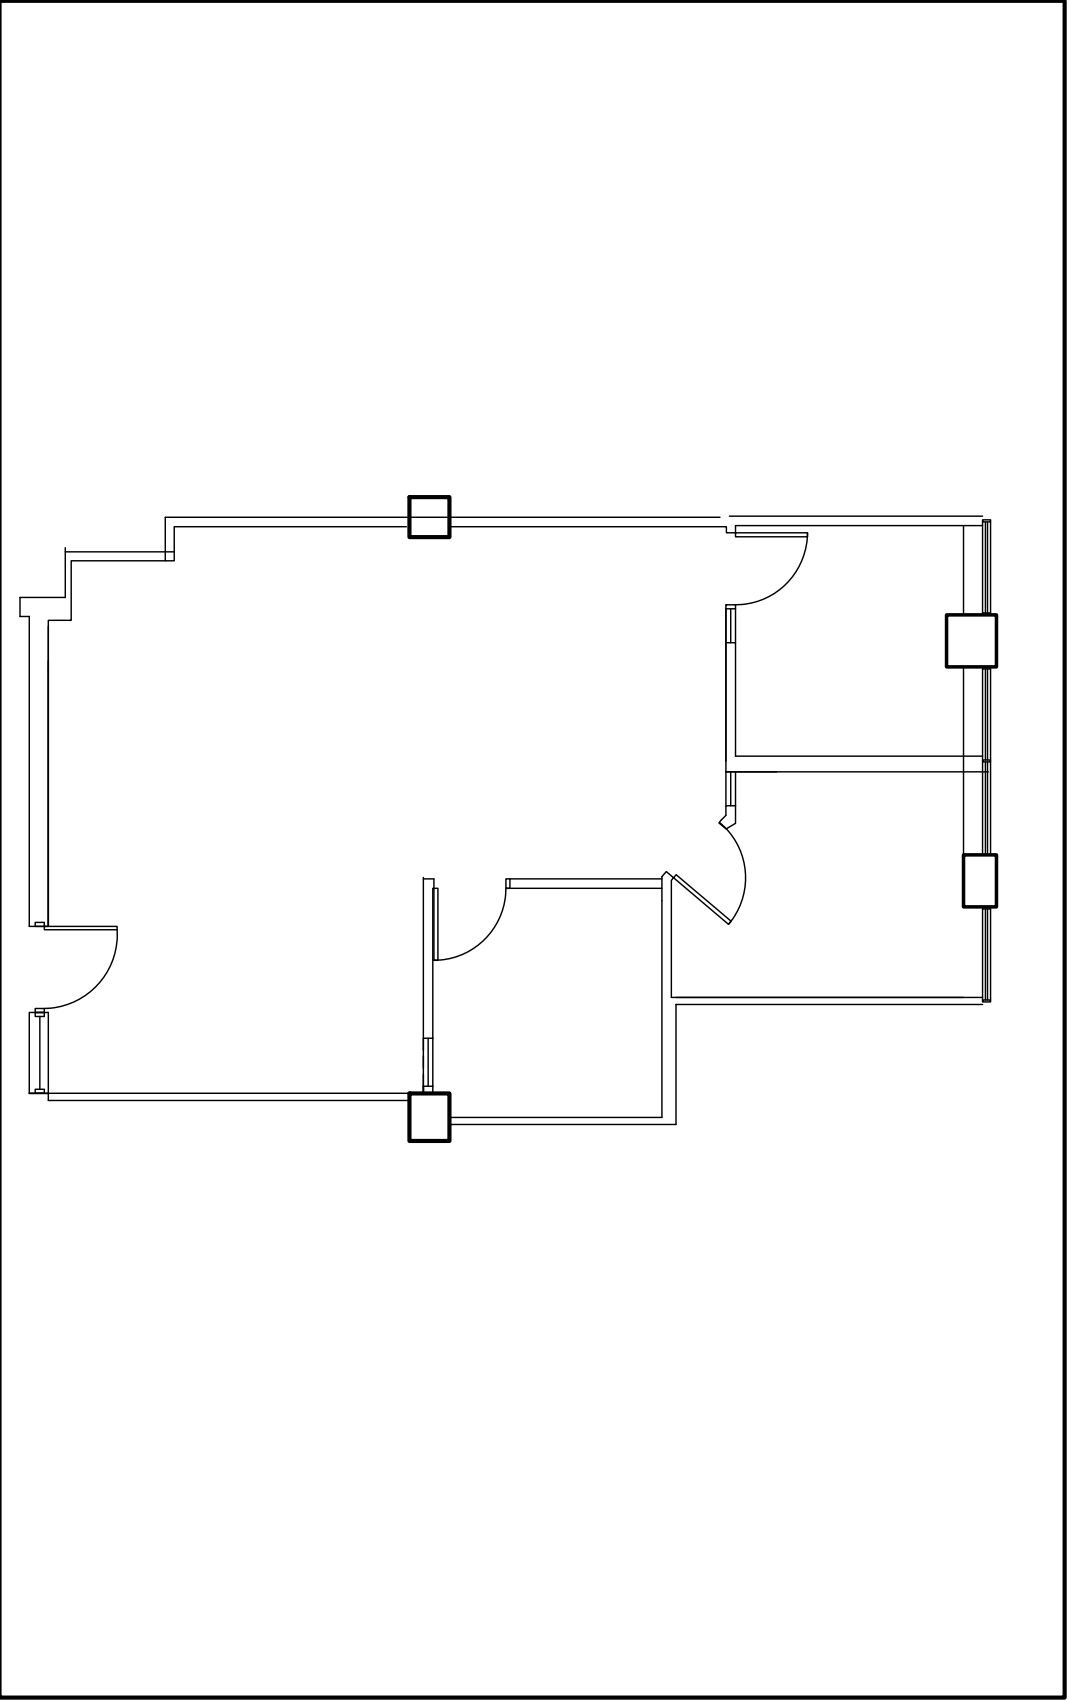

1038 pl. G. SUITE 260 1038 sq. ft.

SUITE

TEL QU'EXISTANT / AS BUILT PLAN

3100 COTE VERTU  
VILLE ST. LAURENT

REDBOURNE