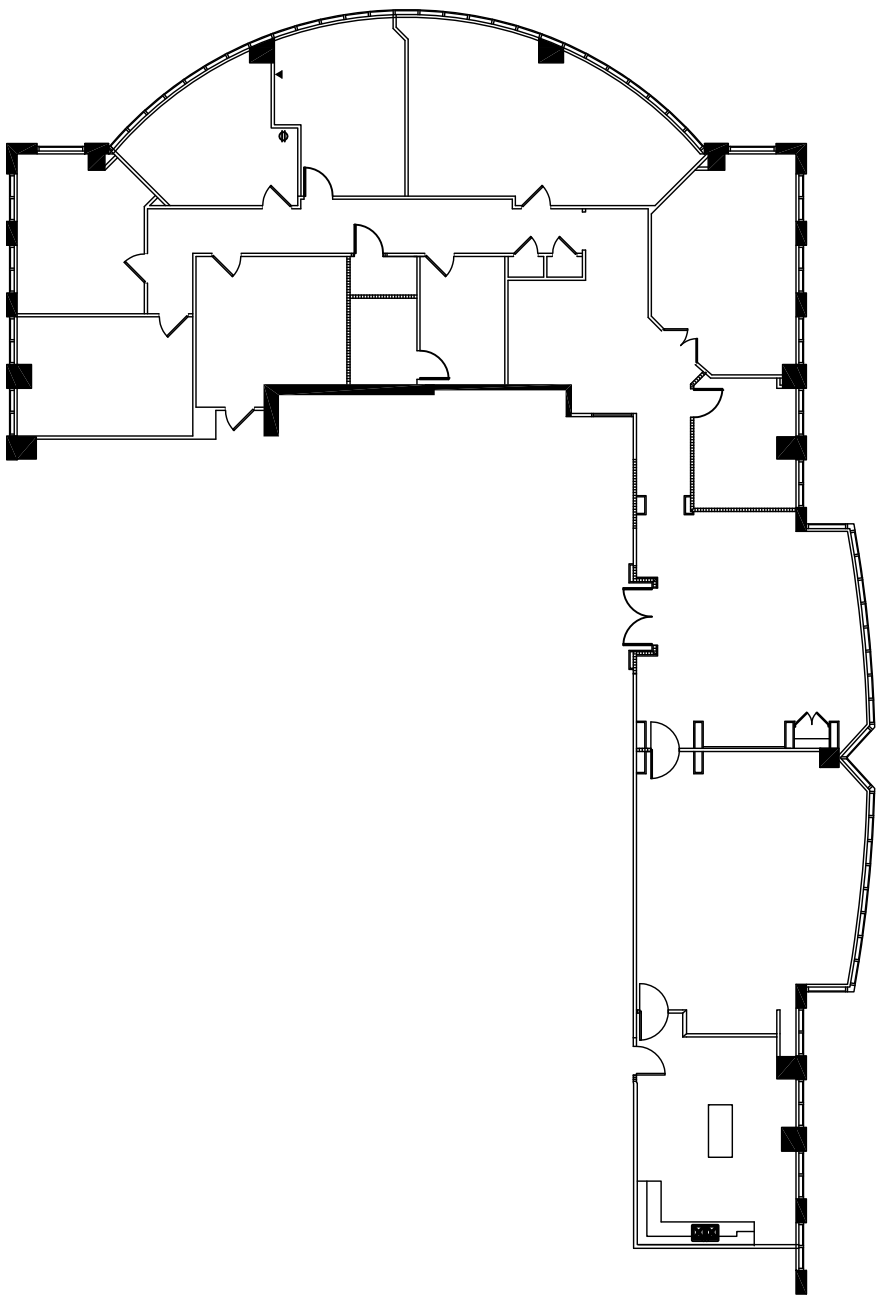

MANSFIELD

STE-CATHERINE

5970 P.I.CA.

SUITE

3010

5970 SQ.FT.

MCGILL COLLEGE

DE MAISONNEUVE

PLAN TEL QU'EXISTANT / AS BUILT PLAN

1800 MCGILL COLLEGE
PLACE MONTREAL TRUST

REDBOURNE