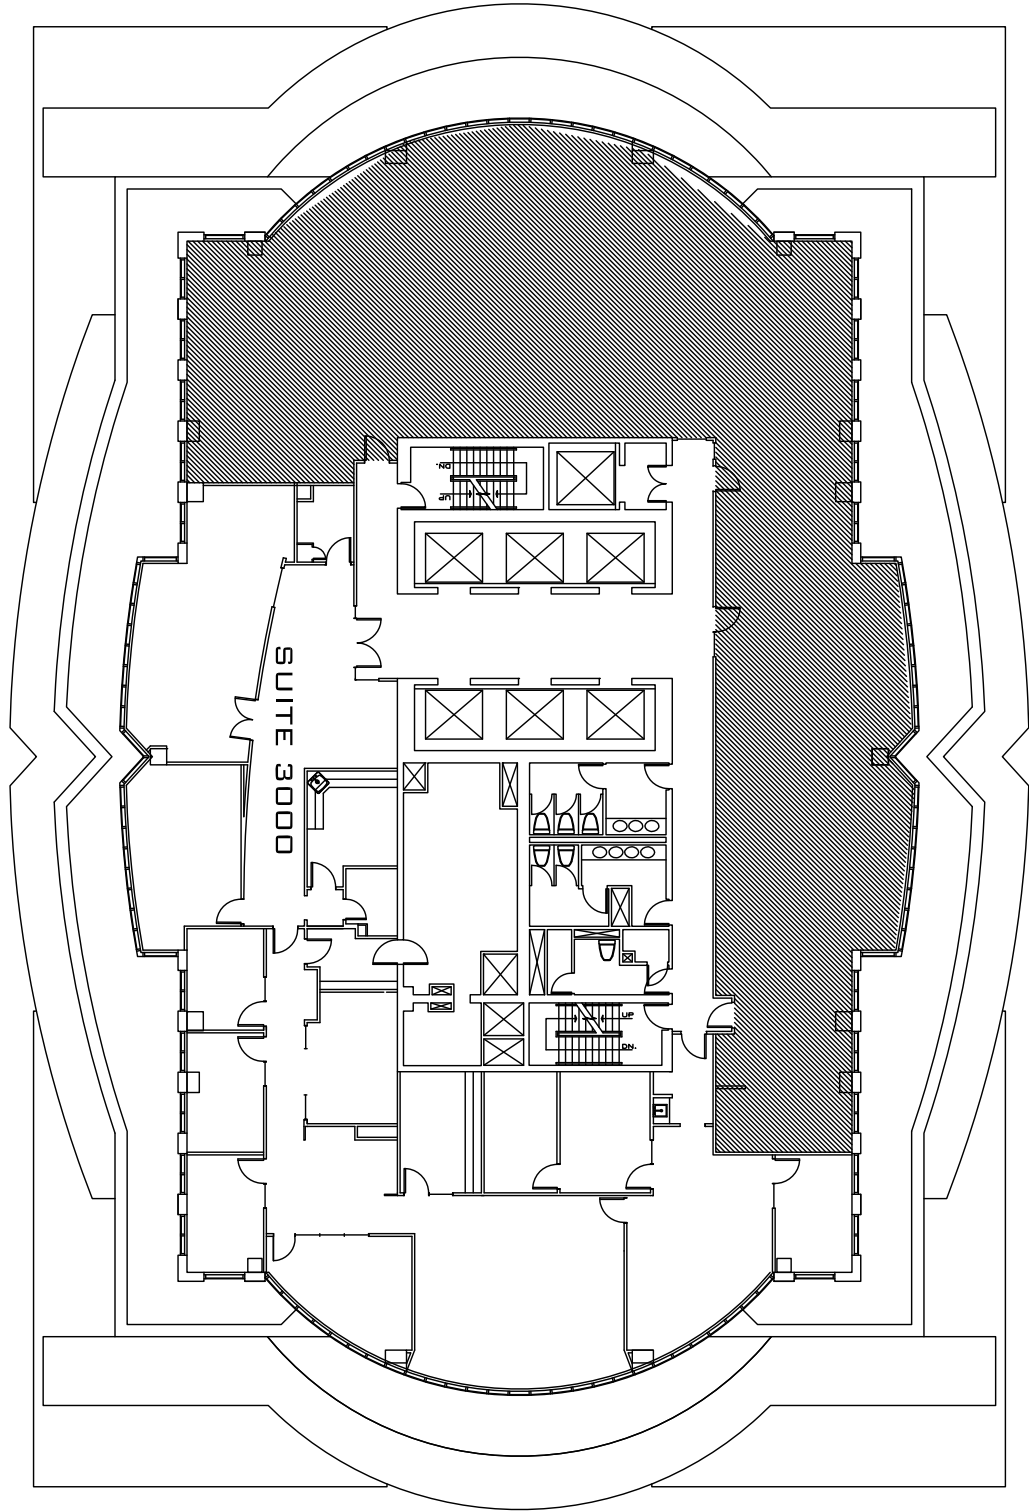

*
MANSFIELD

5906 PI.CA

SUITE
3000

5906 SQ.FT.

STE-CATHERINE

SUITE 3000

PLAN D'ETAGE / FLOOR PLAN

1800 MCGILL COLLEGE
PLACE MONTREAL TRUST