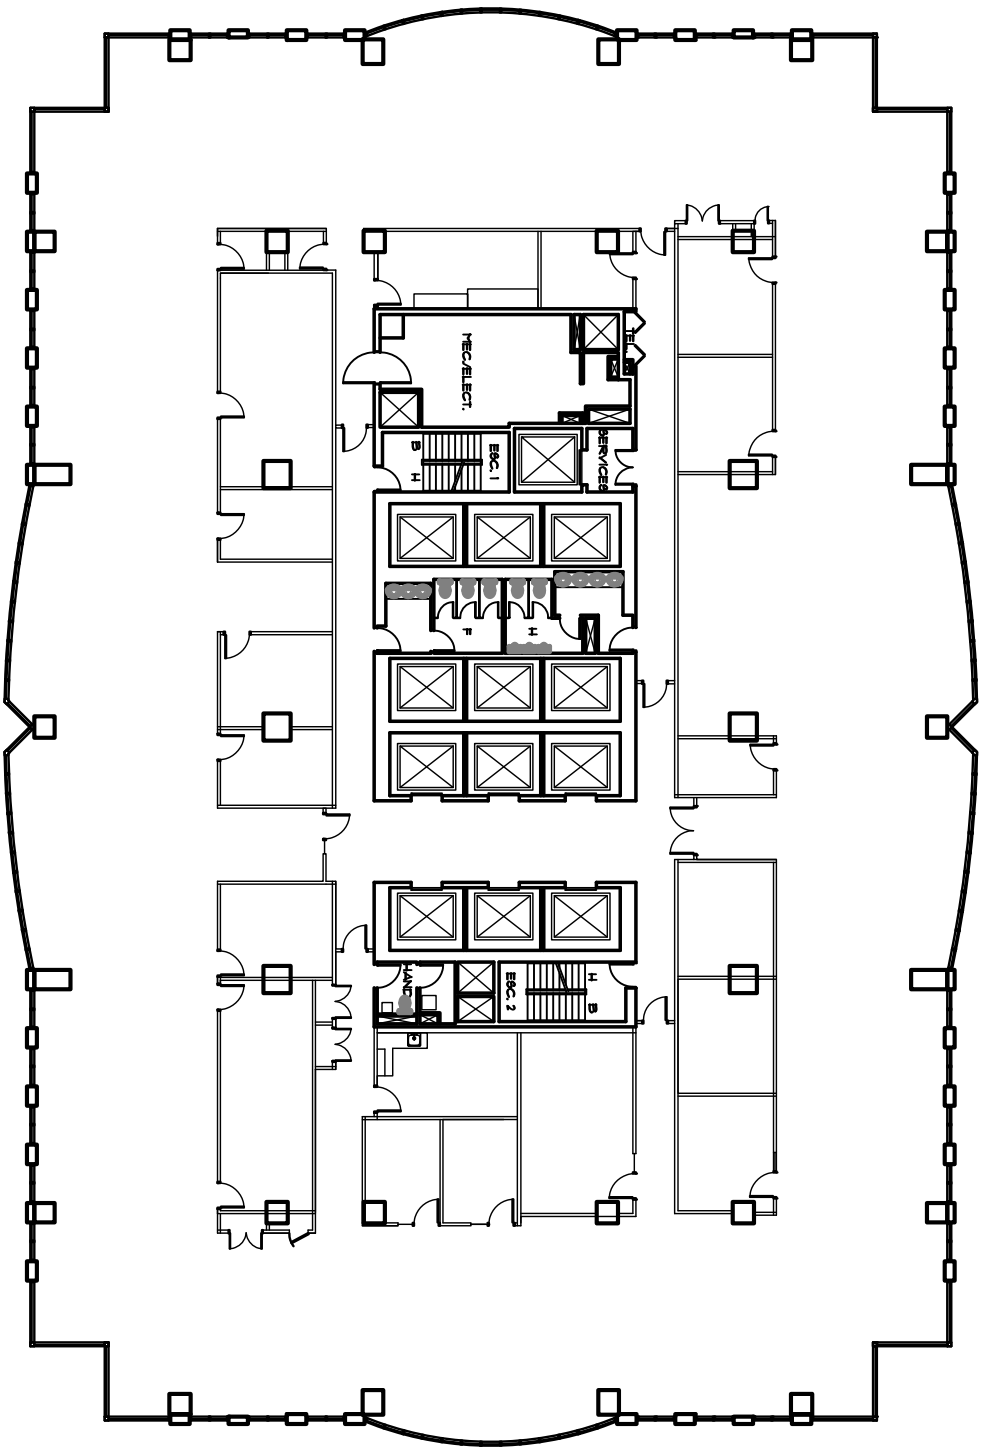

*

20 531 P.I.C.A. 1 400 20 531 S.Q.F.T.

SUITE

TEL QU'EXISTANT / AS BUILT

1 800 MCGILL COLLEGE
PLACE MONTREAL TRUST

REDBOURNE