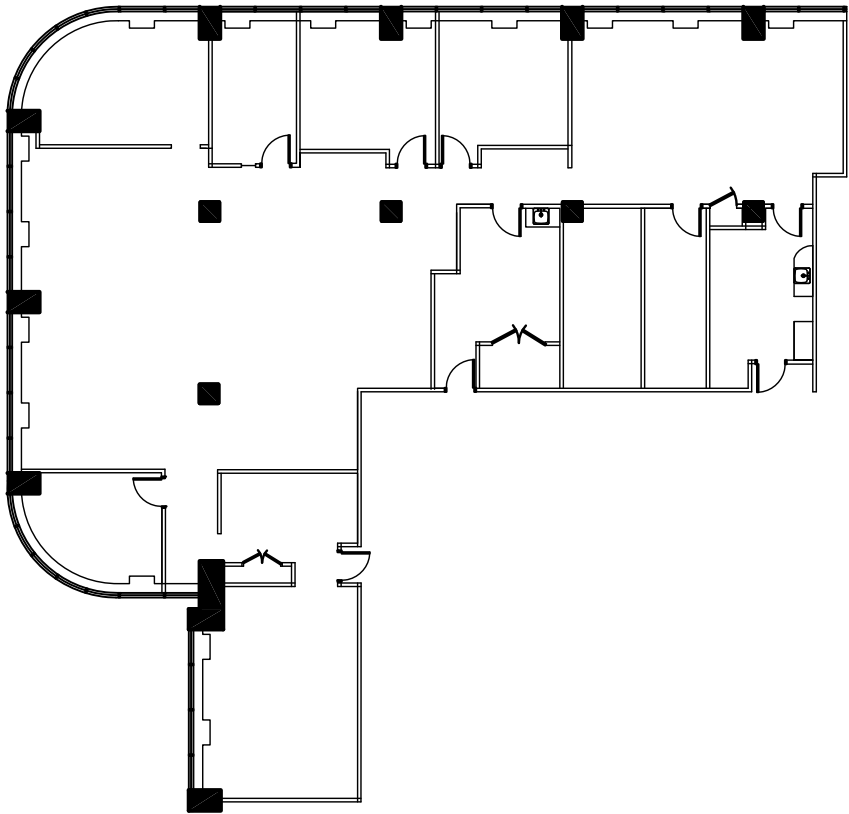

5554 PL. CA
SUITE
1102
5554 SQ. FT.

RUE DE PARC

TEL QU'EXISTANT / AS BUILT

PLACE DU PARC
300, LÉO - PARISEAU